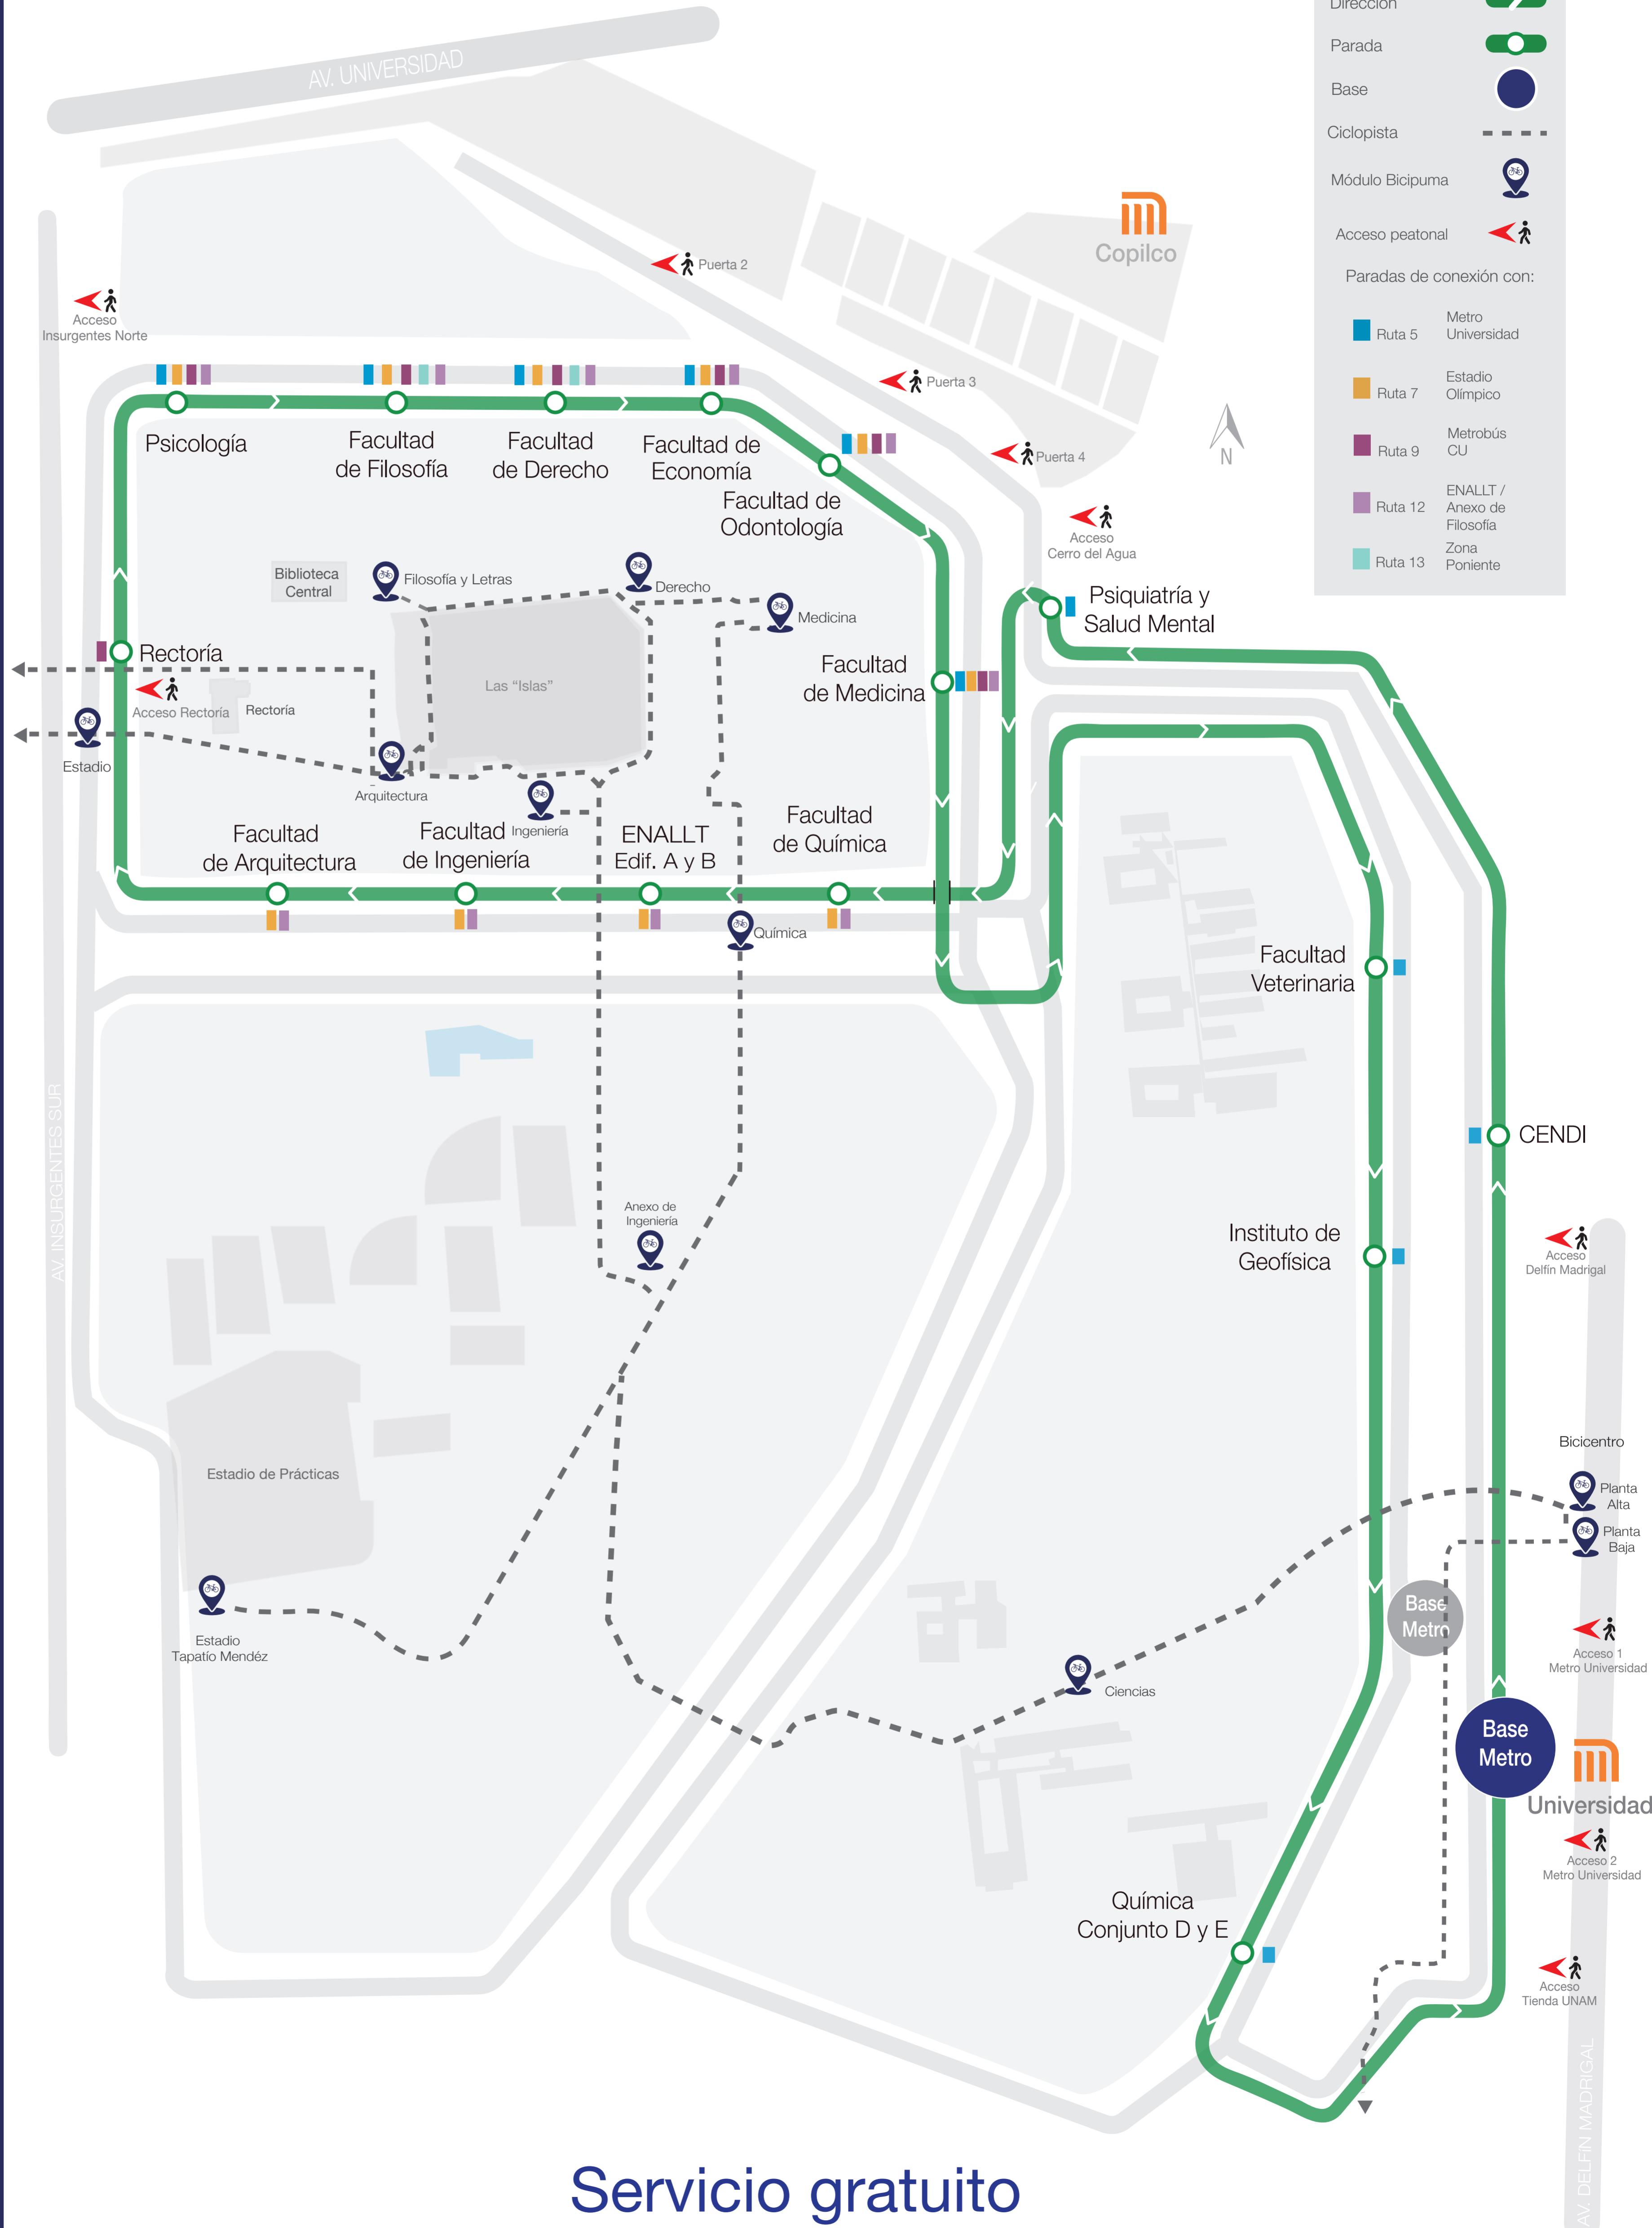

MAPA INTEGRAL DE RUTAS PUMABÚS Y CICLOPISTA

- Ruta 1** Metro Universidad
- Ruta 2** Metro Universidad
- Ruta 3** Metro Universidad
- Ruta 4** Metro Universidad
- Ruta 5** Metro Universidad
- Ruta 6** Estadio Olímpico
- Ruta 7** Estadio Olímpico
- Ruta 8** Estadio Olímpico
- Ruta 9** Metrobús CU
- Ruta 10** Metrobús CU
- Ruta 11** Metrobús CU
- Ruta 12** E.N.A.L.L.T. Anexo de Filosofía
- Ruta 13** Zona Cultural

Ruta 12 ENALLT / Anexo de Filosofía

Ruta 13 Zona Cultural

Paradas:

➤ Base Metro Universidad

1. CENDI
2. Psiquiatría y Salud Mental
3. Facultad de Química
4. ENALLT Edif. A y B
5. Facultad de Ingeniería
6. Facultad de Arquitectura
7. Rectoría
8. Psicología
9. Facultad de Filosofía
10. Facultad de Derecho
11. Facultad de Economía
12. Facultad de Odontología
13. Facultad de Medicina
14. Facultad de Veterinaria
15. Instituto de Geofísica
16. Química Conjunto D y E

▼ Base Metro Universidad

HORARIO

Lunes a viernes
De 6:00 a 22:00 horas.

Sábado
De 6:00 a 15:00 horas.

Solicita el Transporte Especial para personas con discapacidad al:

55 56 22 61 51.

Simbología	
Dirección	
Parada	
Base	
Ciclopista	
Módulo Bicipuma	
Acceso peatonal	
Paradas de conexión con:	
	Metro Universidad
	Estadio Olímpico
	Metrobús CU
	ENALLT / Anexo de Filosofía
	Zona Poniente

Servicio gratuito

Dirección General de Servicios
 Generales y Movilidad
www.dgsgm.unam.mx

ruta 2

Te conecta con

Ruta 4 Metro Universidad

Ruta 6 Estadio Olímpico

Ruta 8 Estadio Olímpico

Ruta 9 Metrobús CU