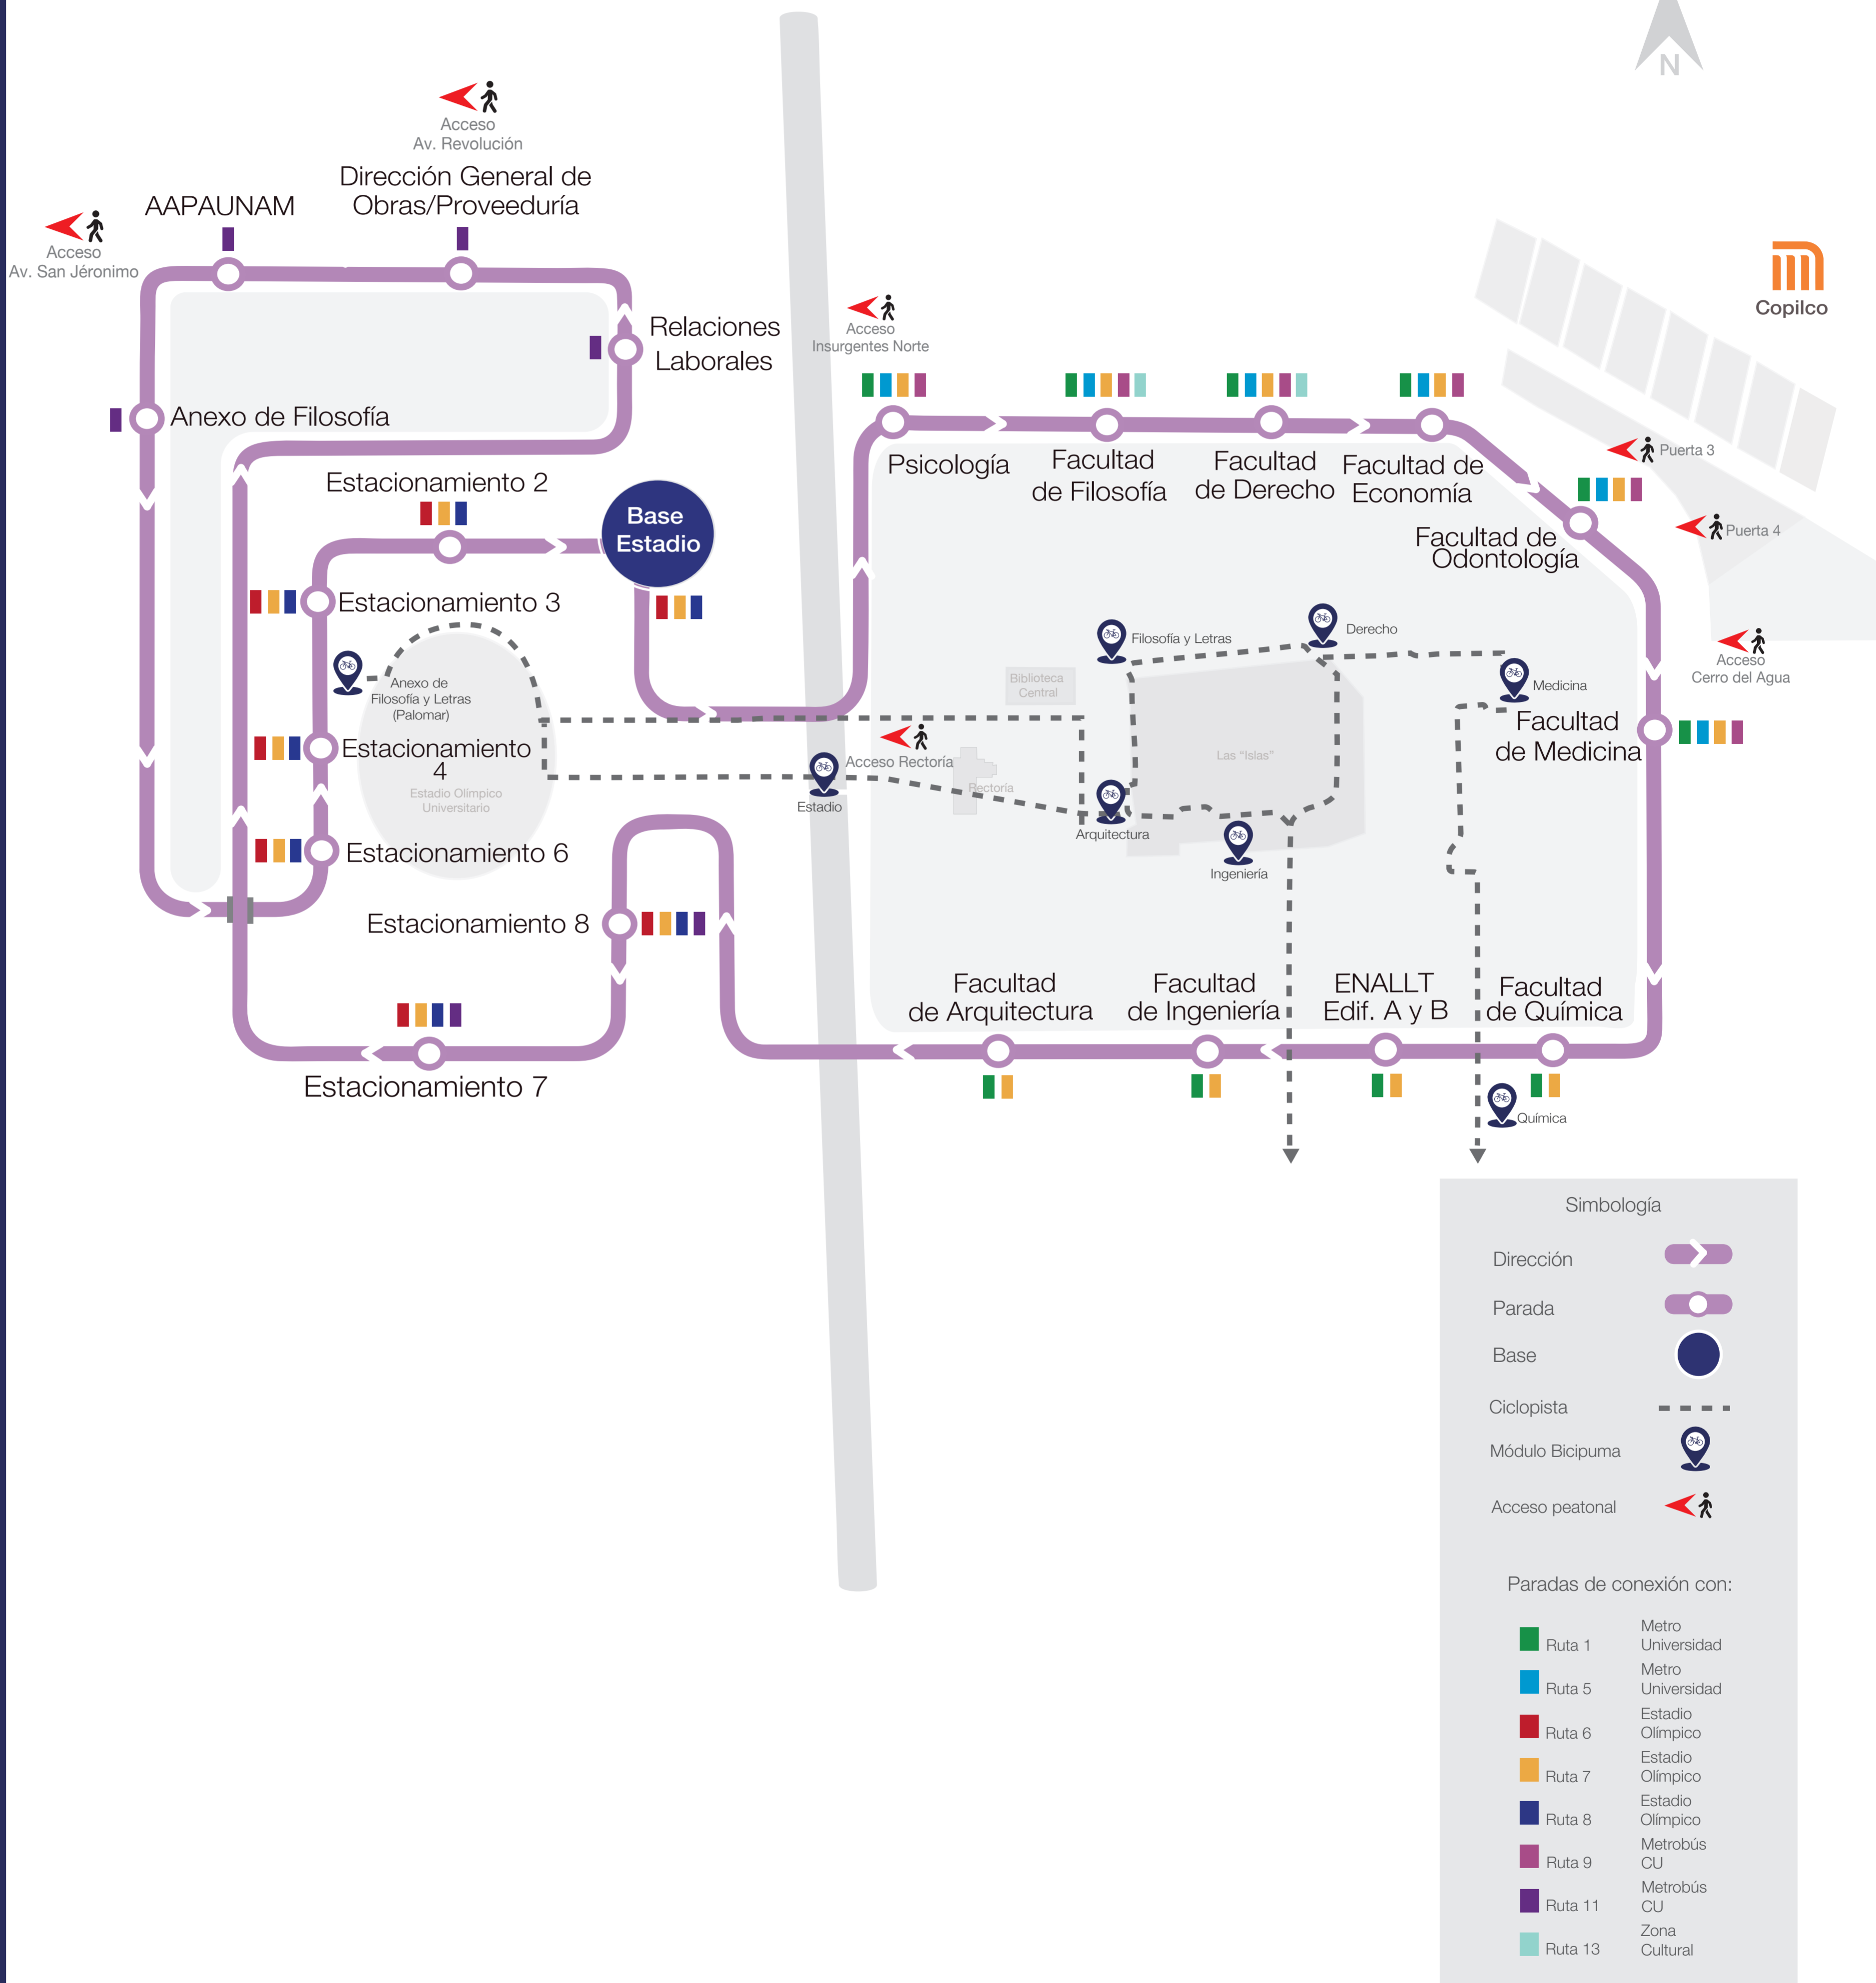

ruta 12

Te conecta con

Ruta 1 Metro Universidad

Ruta 5 Metro Universidad

Ruta 6 Estadio Olímpico

Ruta 7 Estadio Olímpico

Ruta 8 Estadio Olímpico

Ruta 9 Metrobús CU

Ruta 11 Metrobús CU

Ruta 13 Zona Cultural

Paradas:

➤ Base Estadio Olímpico

1. Psicología
2. Facultad de Filosofía
3. Facultad de Derecho
4. Facultad de Economía
5. Facultad de Odontología
6. Facultad de Medicina
7. Facultad de Química
8. ENALLT Edif. A y B
9. Facultad de Ingeniería
10. Facultad de Arquitectura
11. Estacionamiento 8
12. Estacionamiento 7
13. Relaciones laborales
14. Dirección General de Obras / Proveduría
15. AAPAUNAM
16. Anexo de Filosofía
17. Estacionamiento 6
18. Estacionamiento 4
19. Estacionamiento 3
20. Estacionamiento 2

▼ Base Estadio Olímpico

HORARIO

Lunes a viernes
De 6:00 a 22:00 horas.

Servicio gratuito