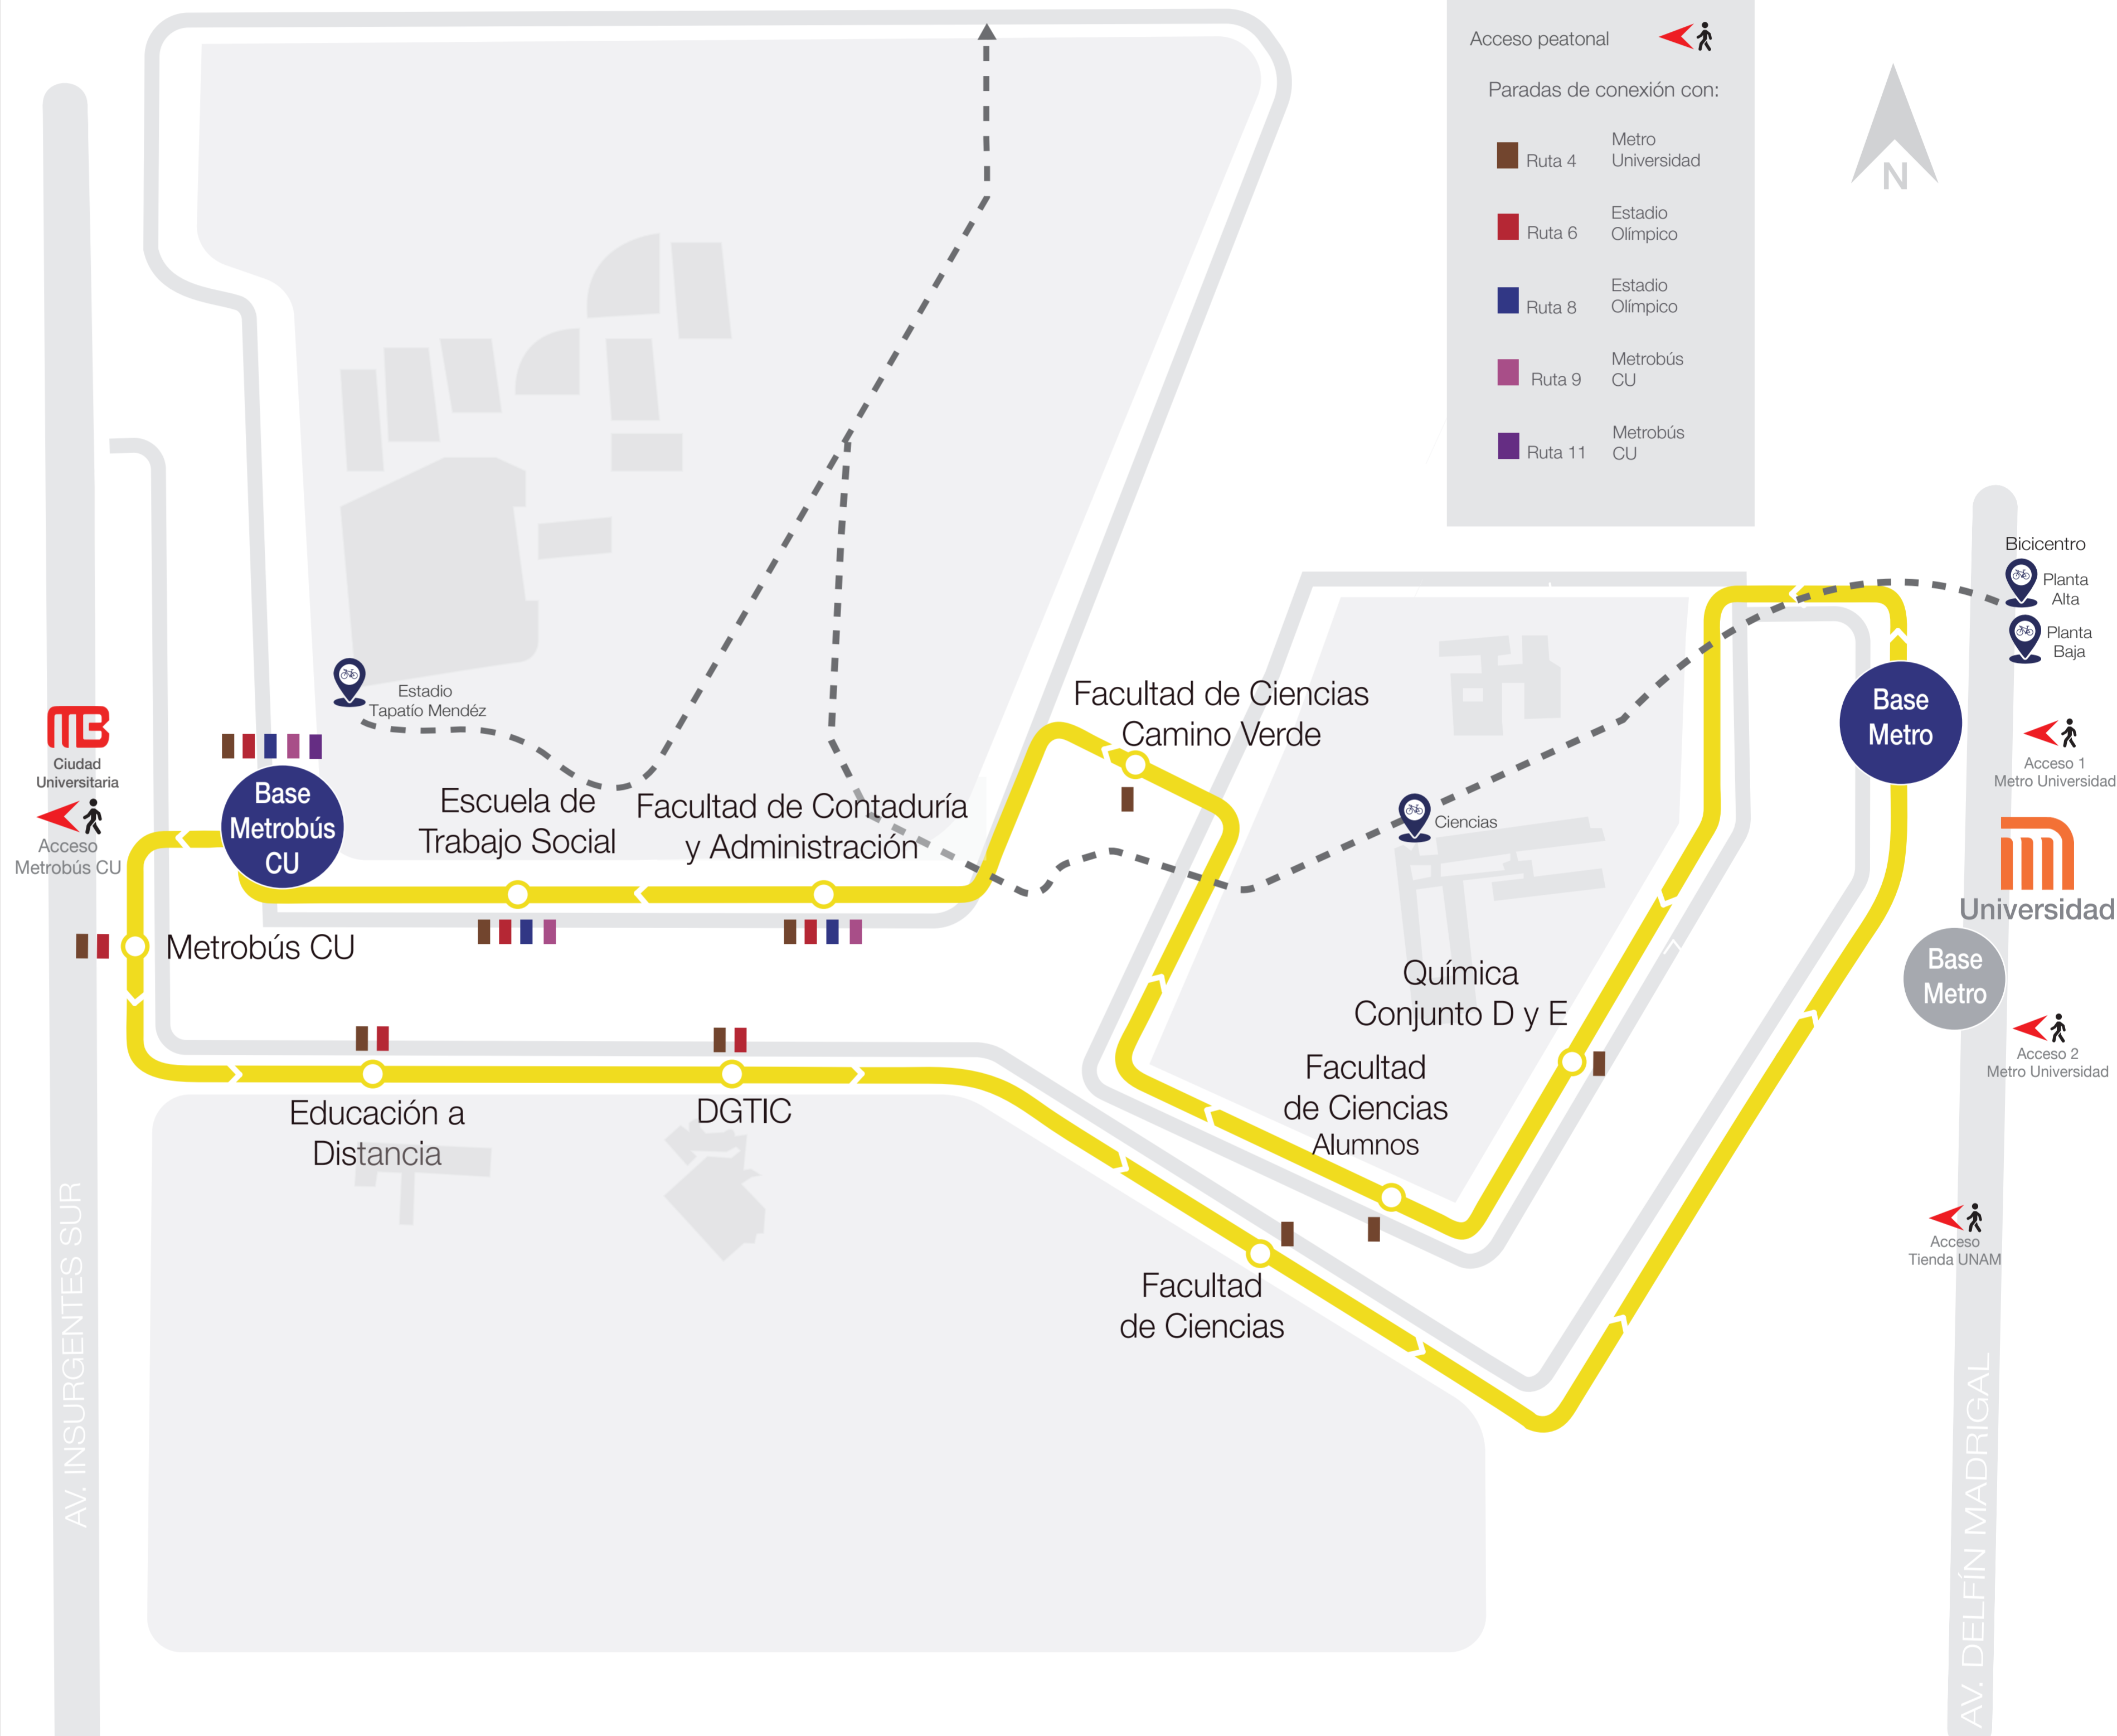

Servicio gratuito

Dirección General de Servicios
 Generales y Movilidad
www.dgsgm.unam.mx

ruta 2

Te conecta con

Ruta 4 Metro Universidad

Ruta 6 Estadio Olímpico

Ruta 8 Estadio Olímpico

Ruta 9 Metrobús CU

- Ruta 4 Metro Universidad
- Ruta 6 Estadio Olímpico
- Ruta 8 Estadio Olímpico
- Ruta 9 Metrobús CU
- Ruta 11 Metrobús CU

Servicio gratuito

RUTA 3

Te conecta con

Ruta 10 Metrobús CU

Ruta 13 Zona Cultural

Paradas:

➤ Metro Universidad

1. Química Conjunto D y E
2. Tienda UNAM 2
3. Facultad de Ciencias Políticas
4. Investigaciones Jurídicas 2
5. Biblioteca Nacional 2
6. Zona Cultural
7. Unidad de Posgrado
8. Posgrado de Economía
9. DGIRE
10. DGAPA
11. Archivo General
12. Avenida IMAN
13. Investigaciones Filológicas
14. Investigaciones Filológicas
15. Coordinación de Humanidades
16. UNIVERSUM
17. Teatro y Danza
18. MUAC
19. Biblioteca Nacional
20. Espacio Escultórico
21. Investigaciones Jurídicas
22. T.V. UNAM
23. CUEC
24. DGSA
25. Tienda UNAM

ruta 5

Te conecta con

Ruta 1 Metro Universidad

Ruta 7 Estadio Olímpico

Ruta 9 Metrobús CU

Ruta 12 Anexo de Ingeniería

Ruta 13 Zona Cultural

Paradas: