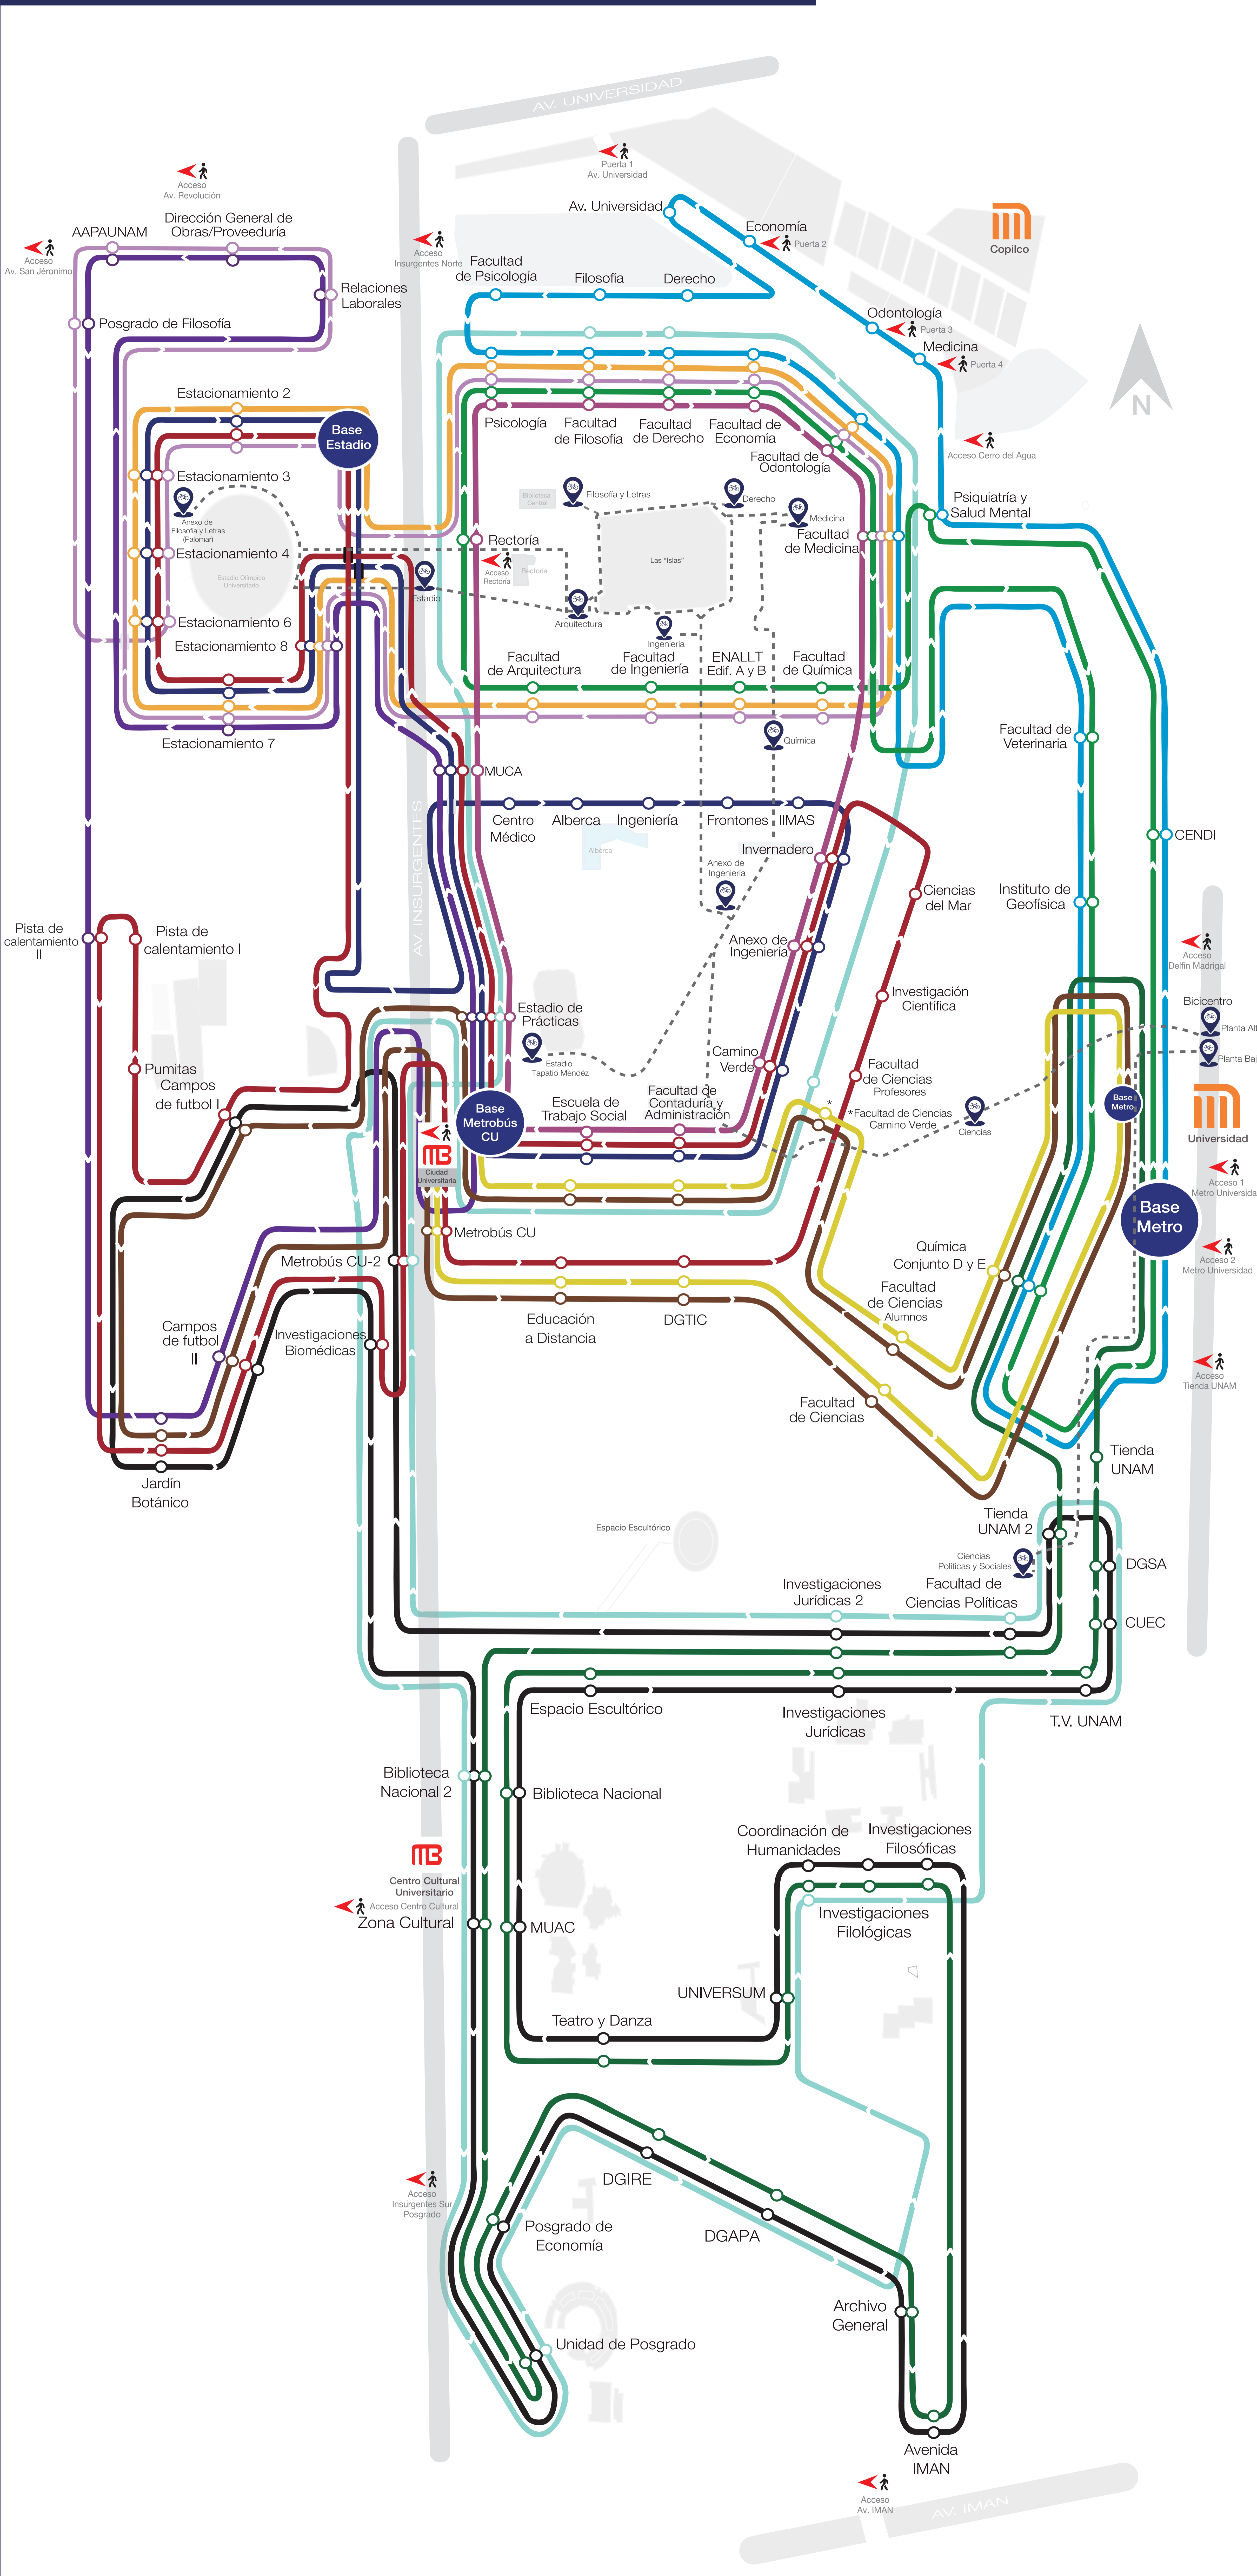

MAPA INTEGRAL DE RUTAS PUMABÚS Y CICLOPISTA

- **Ruta 1** Metro Universidad
- **Ruta 2** Metro Universidad
- **Ruta 3** Metro Universidad
- **Ruta 4** Metro Universidad
- **Ruta 5** Metro Universidad
- **Ruta 6** Estadio Olímpico
- **Ruta 7** Estadio Olímpico
- **Ruta 8** Estadio Olímpico
- **Ruta 9** Metrobús CU
- **Ruta 10** Metrobús CU
- **Ruta 11** Metrobús CU
- **Ruta 12** E.N.A.L.L.T. Anexo de Filosofía
- **Ruta 13** Zona Cultural

Simbología

- Dirección
- Base
- Parada
- Módulo Bicipuma
- Ciclopiستا
- Acceso Peatonal

HORARIO

Lunes a viernes
Todas las rutas
De 6:00 a 22:00 horas.

Sábado
Rutas 1, 2, 4, 5 y 9
De 6:00 a 15:00 horas.

Domingo
Rutas 3 y 10
De 6:00 a 23:00 horas.

Solicita el Transporte Especial para personas con discapacidad al:

55 56 22 6151.

Servicio gratuito