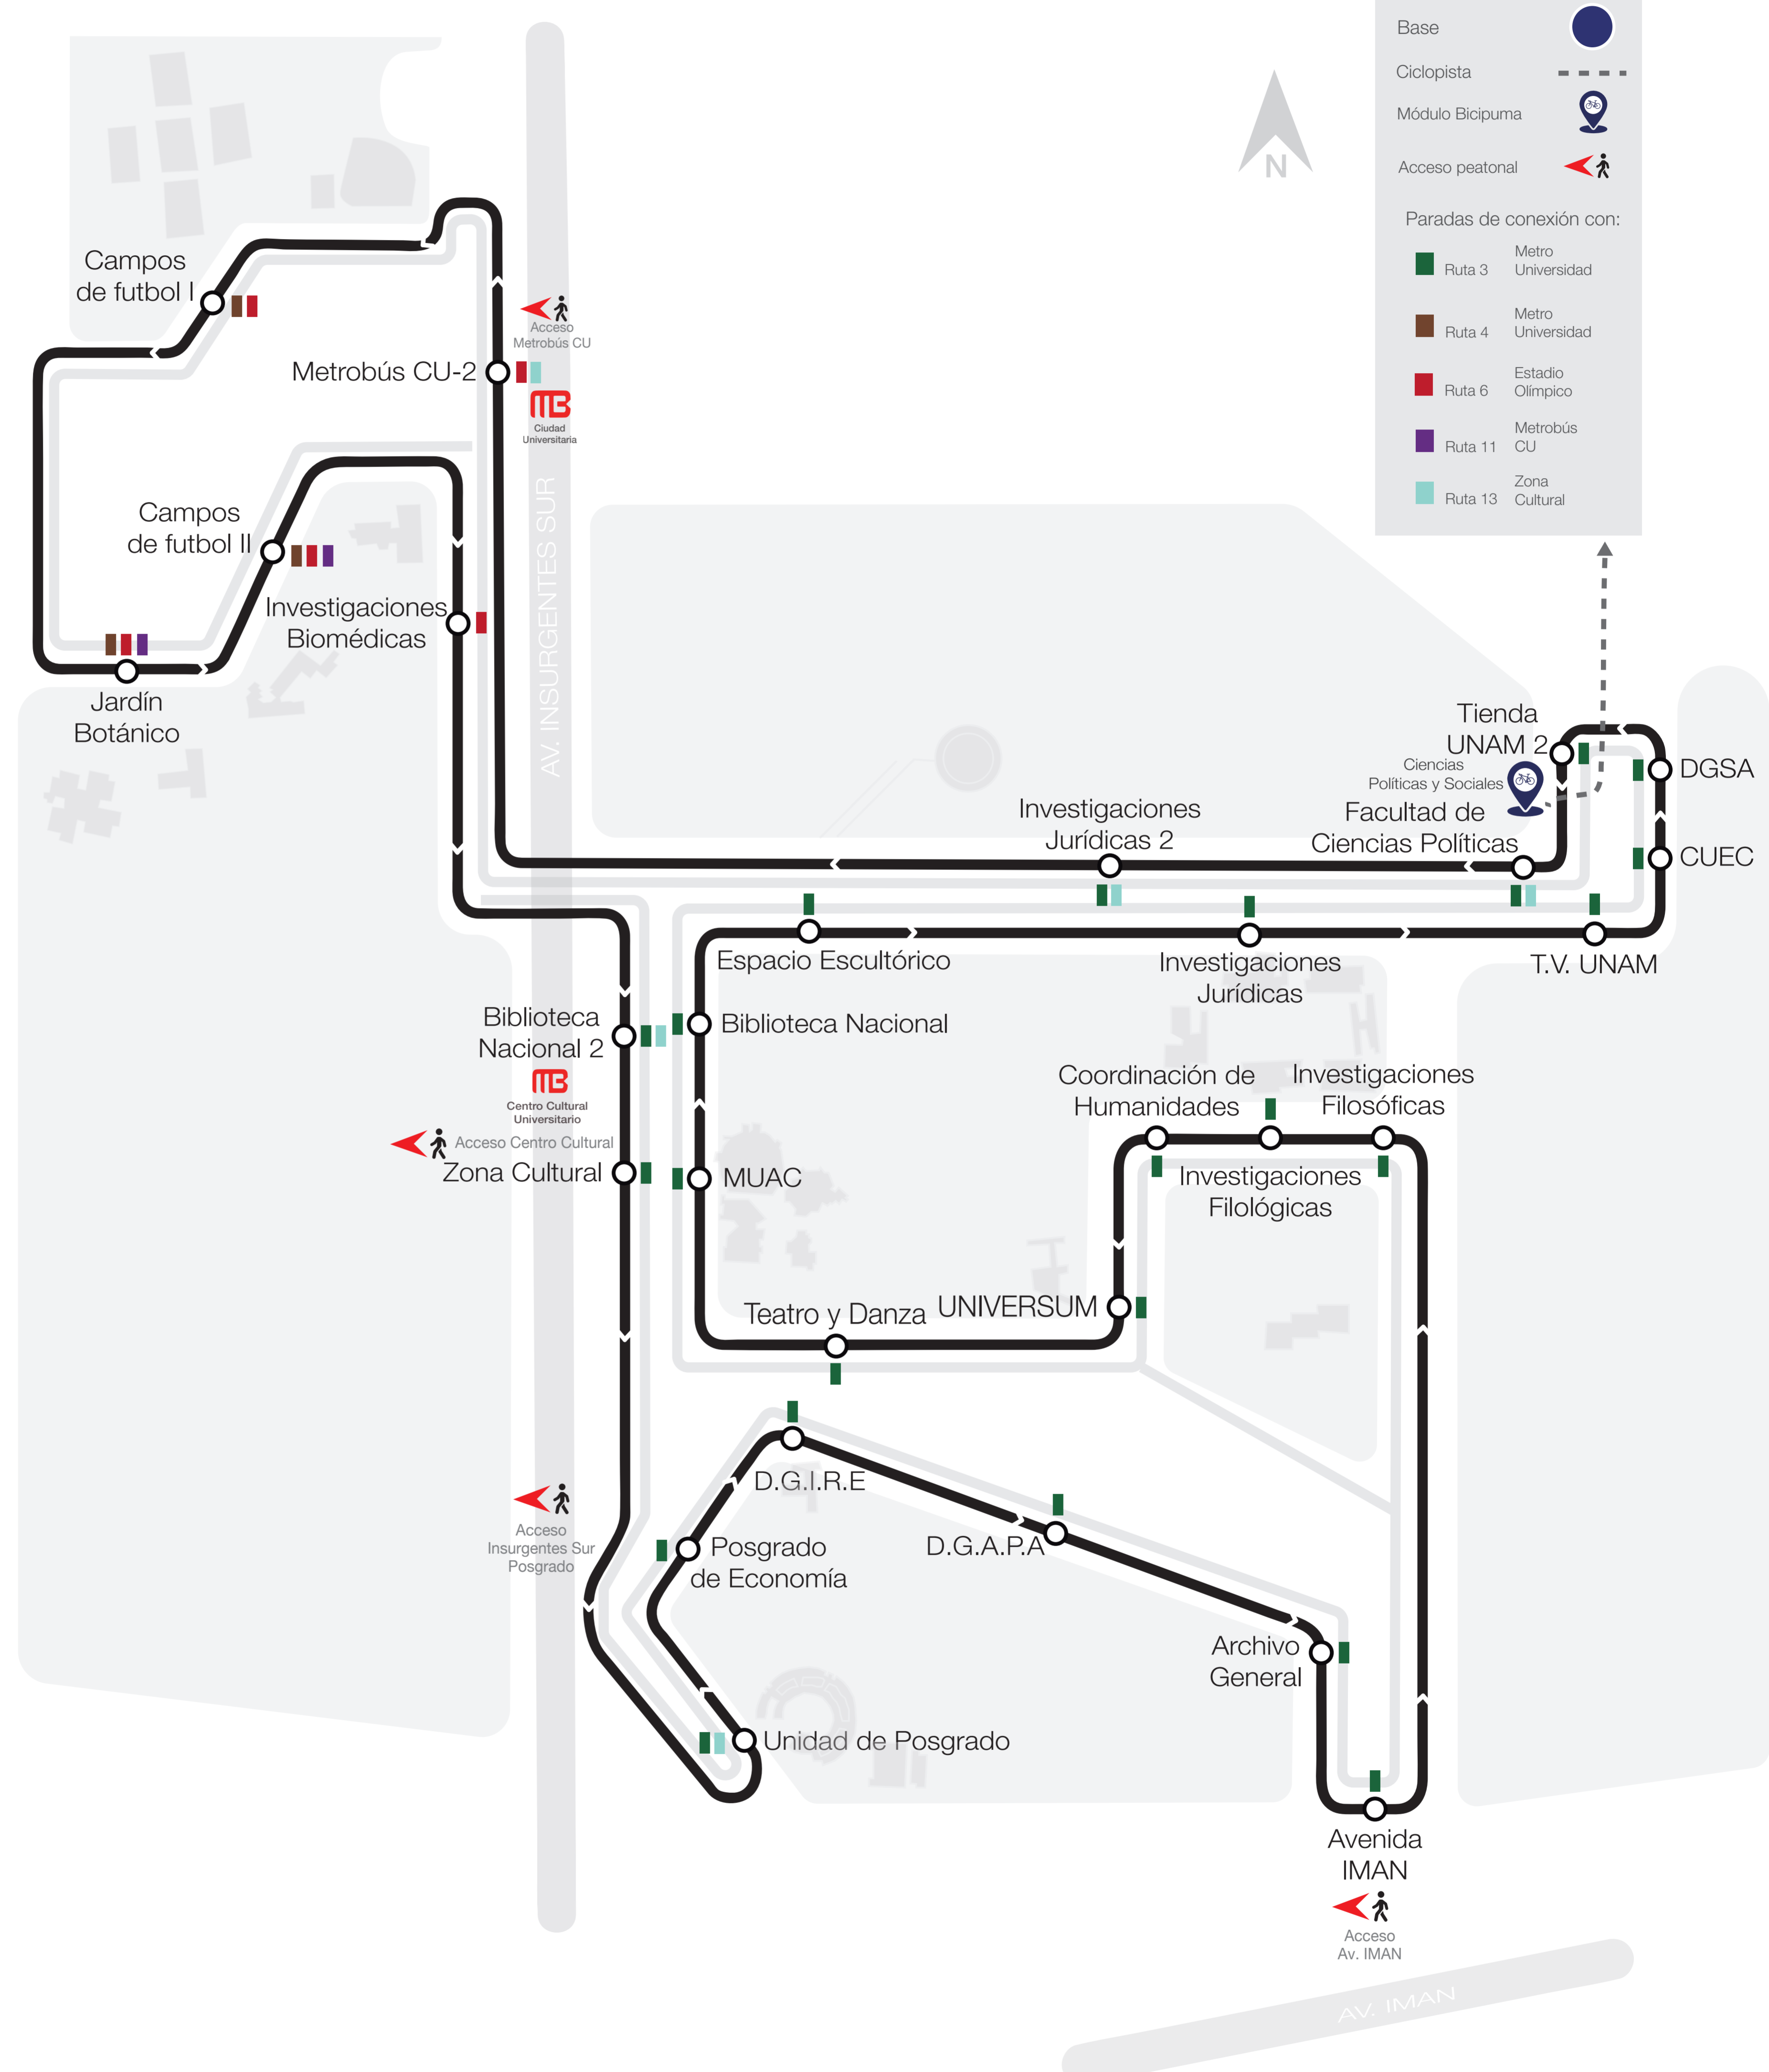

HORARIO
 Lunes a viernes
 De 6:00 a 22:00 horas.
 Sábado
 De 6:00 a 15:00 horas.

Servicio gratuito

RUTA 10

Te conecta con:

- Ruta 3** Metro Universidad
- Ruta 4** Metro Universidad
- Ruta 6** Estadio Olímpico
- Ruta 11** Metrobús CU
- Ruta 13** Zona Cultural

HORARIO

Lunes a viernes
De 6:00 a 22:00 horas.

Sábado y domingo
De 6:00 a 23:00 horas.

Simbología

- Dirección
- Parada
- Base
- Ciclopista
- Módulo Bicipuma
- Acceso peatonal

Paradas de conexión con:

- Ruta 3 Metro Universidad
- Ruta 4 Metro Universidad
- Ruta 6 Estadio Olímpico
- Ruta 11 Metrobús CU
- Ruta 13 Zona Cultural

Servicio gratuito

ruta 11

Te conecta con

- Ruta 2** Metro Universidad
- Ruta 4** Metro Universidad
- Ruta 6** Estadio Olímpico
- Ruta 7** Estadio Olímpico
- Ruta 8** Estadio Olímpico
- Ruta 9** Metrobús CU
- Ruta 10** Metrobús CU
- Ruta 12** ENALLT / Anexo de Filosofía
- Ruta 13** Zona Cultural

HORARIO
Lunes a viernes
De 6:00 a 22:00 horas.

Servicio gratuito

ruta 12

Te conecta con

Ruta 1 Metro Universidad

Ruta 5 Metro Universidad

Ruta 6 Estadio Olímpico

Ruta 7 Estadio Olímpico