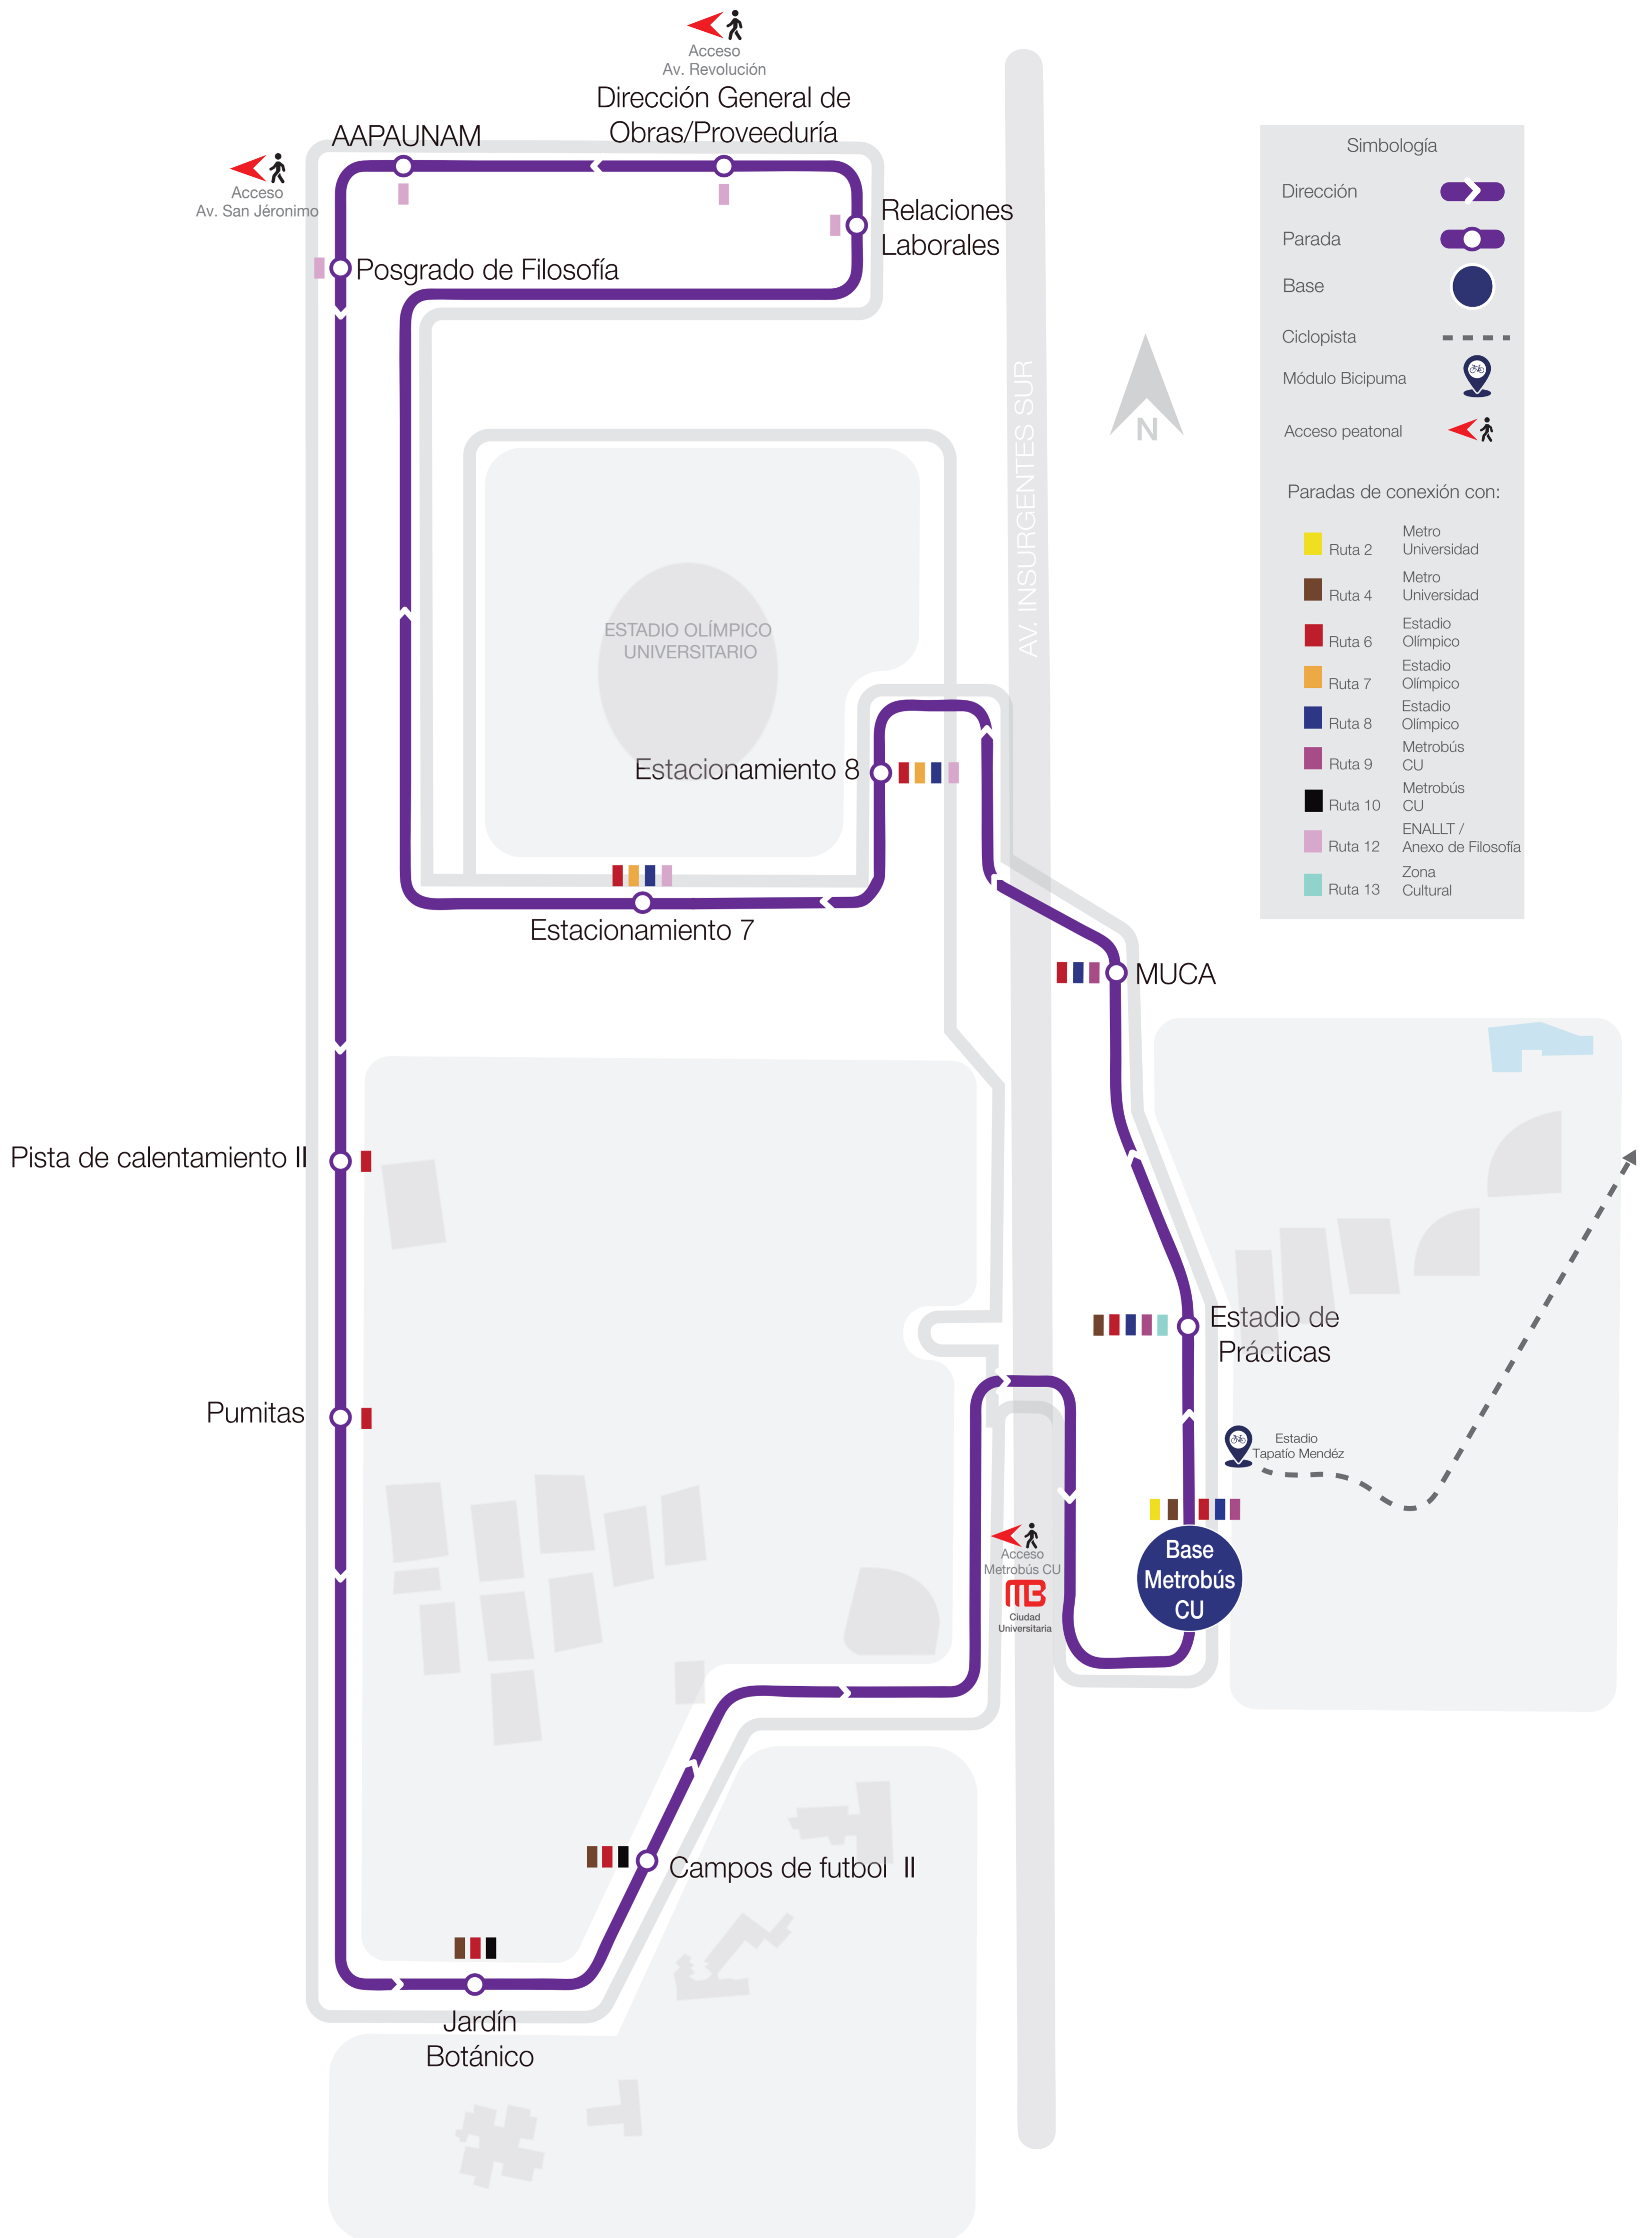

HORARIO
 Lunes a viernes
 De 6:00 a 22:00 horas.
 Sábado
 De 6:00 a 15:00 horas.

Servicio gratuito

RUTA 10

Te conecta con:

- Ruta 3** Metro Universidad
- Ruta 4** Metro Universidad
- Ruta 6** Estadio Olímpico
- Ruta 11** Metrobús CU
- Ruta 13** Zona Cultural

HORARIO

Lunes a viernes
De 6:00 a 22:00 horas.

Sábado y domingo
De 6:00 a 23:00 horas.

Simbología

- Dirección
- Parada
- Base
- Ciclopista
- Módulo Bicipuma
- Acceso peatonal

Paradas de conexión con:

- Ruta 3 Metro Universidad
- Ruta 4 Metro Universidad
- Ruta 6 Estadio Olímpico
- Ruta 11 Metrobús CU
- Ruta 13 Zona Cultural

Servicio gratuito

ruta 11

Te conecta con

- Ruta 2** Metro Universidad
- Ruta 4** Metro Universidad
- Ruta 6** Estadio Olímpico
- Ruta 7** Estadio Olímpico
- Ruta 8** Estadio Olímpico
- Ruta 9** Metrobús CU
- Ruta 10** Metrobús CU
- Ruta 12** ENALLT / Anexo de Filosofía
- Ruta 13** Zona Cultural

HORARIO
Lunes a viernes
De 6:00 a 22:00 horas.

Servicio gratuito

ruta 12

Te conecta con

Ruta 1 Metro Universidad

Ruta 5 Metro Universidad

Ruta 6 Estadio Olímpico

Ruta 7 Estadio Olímpico