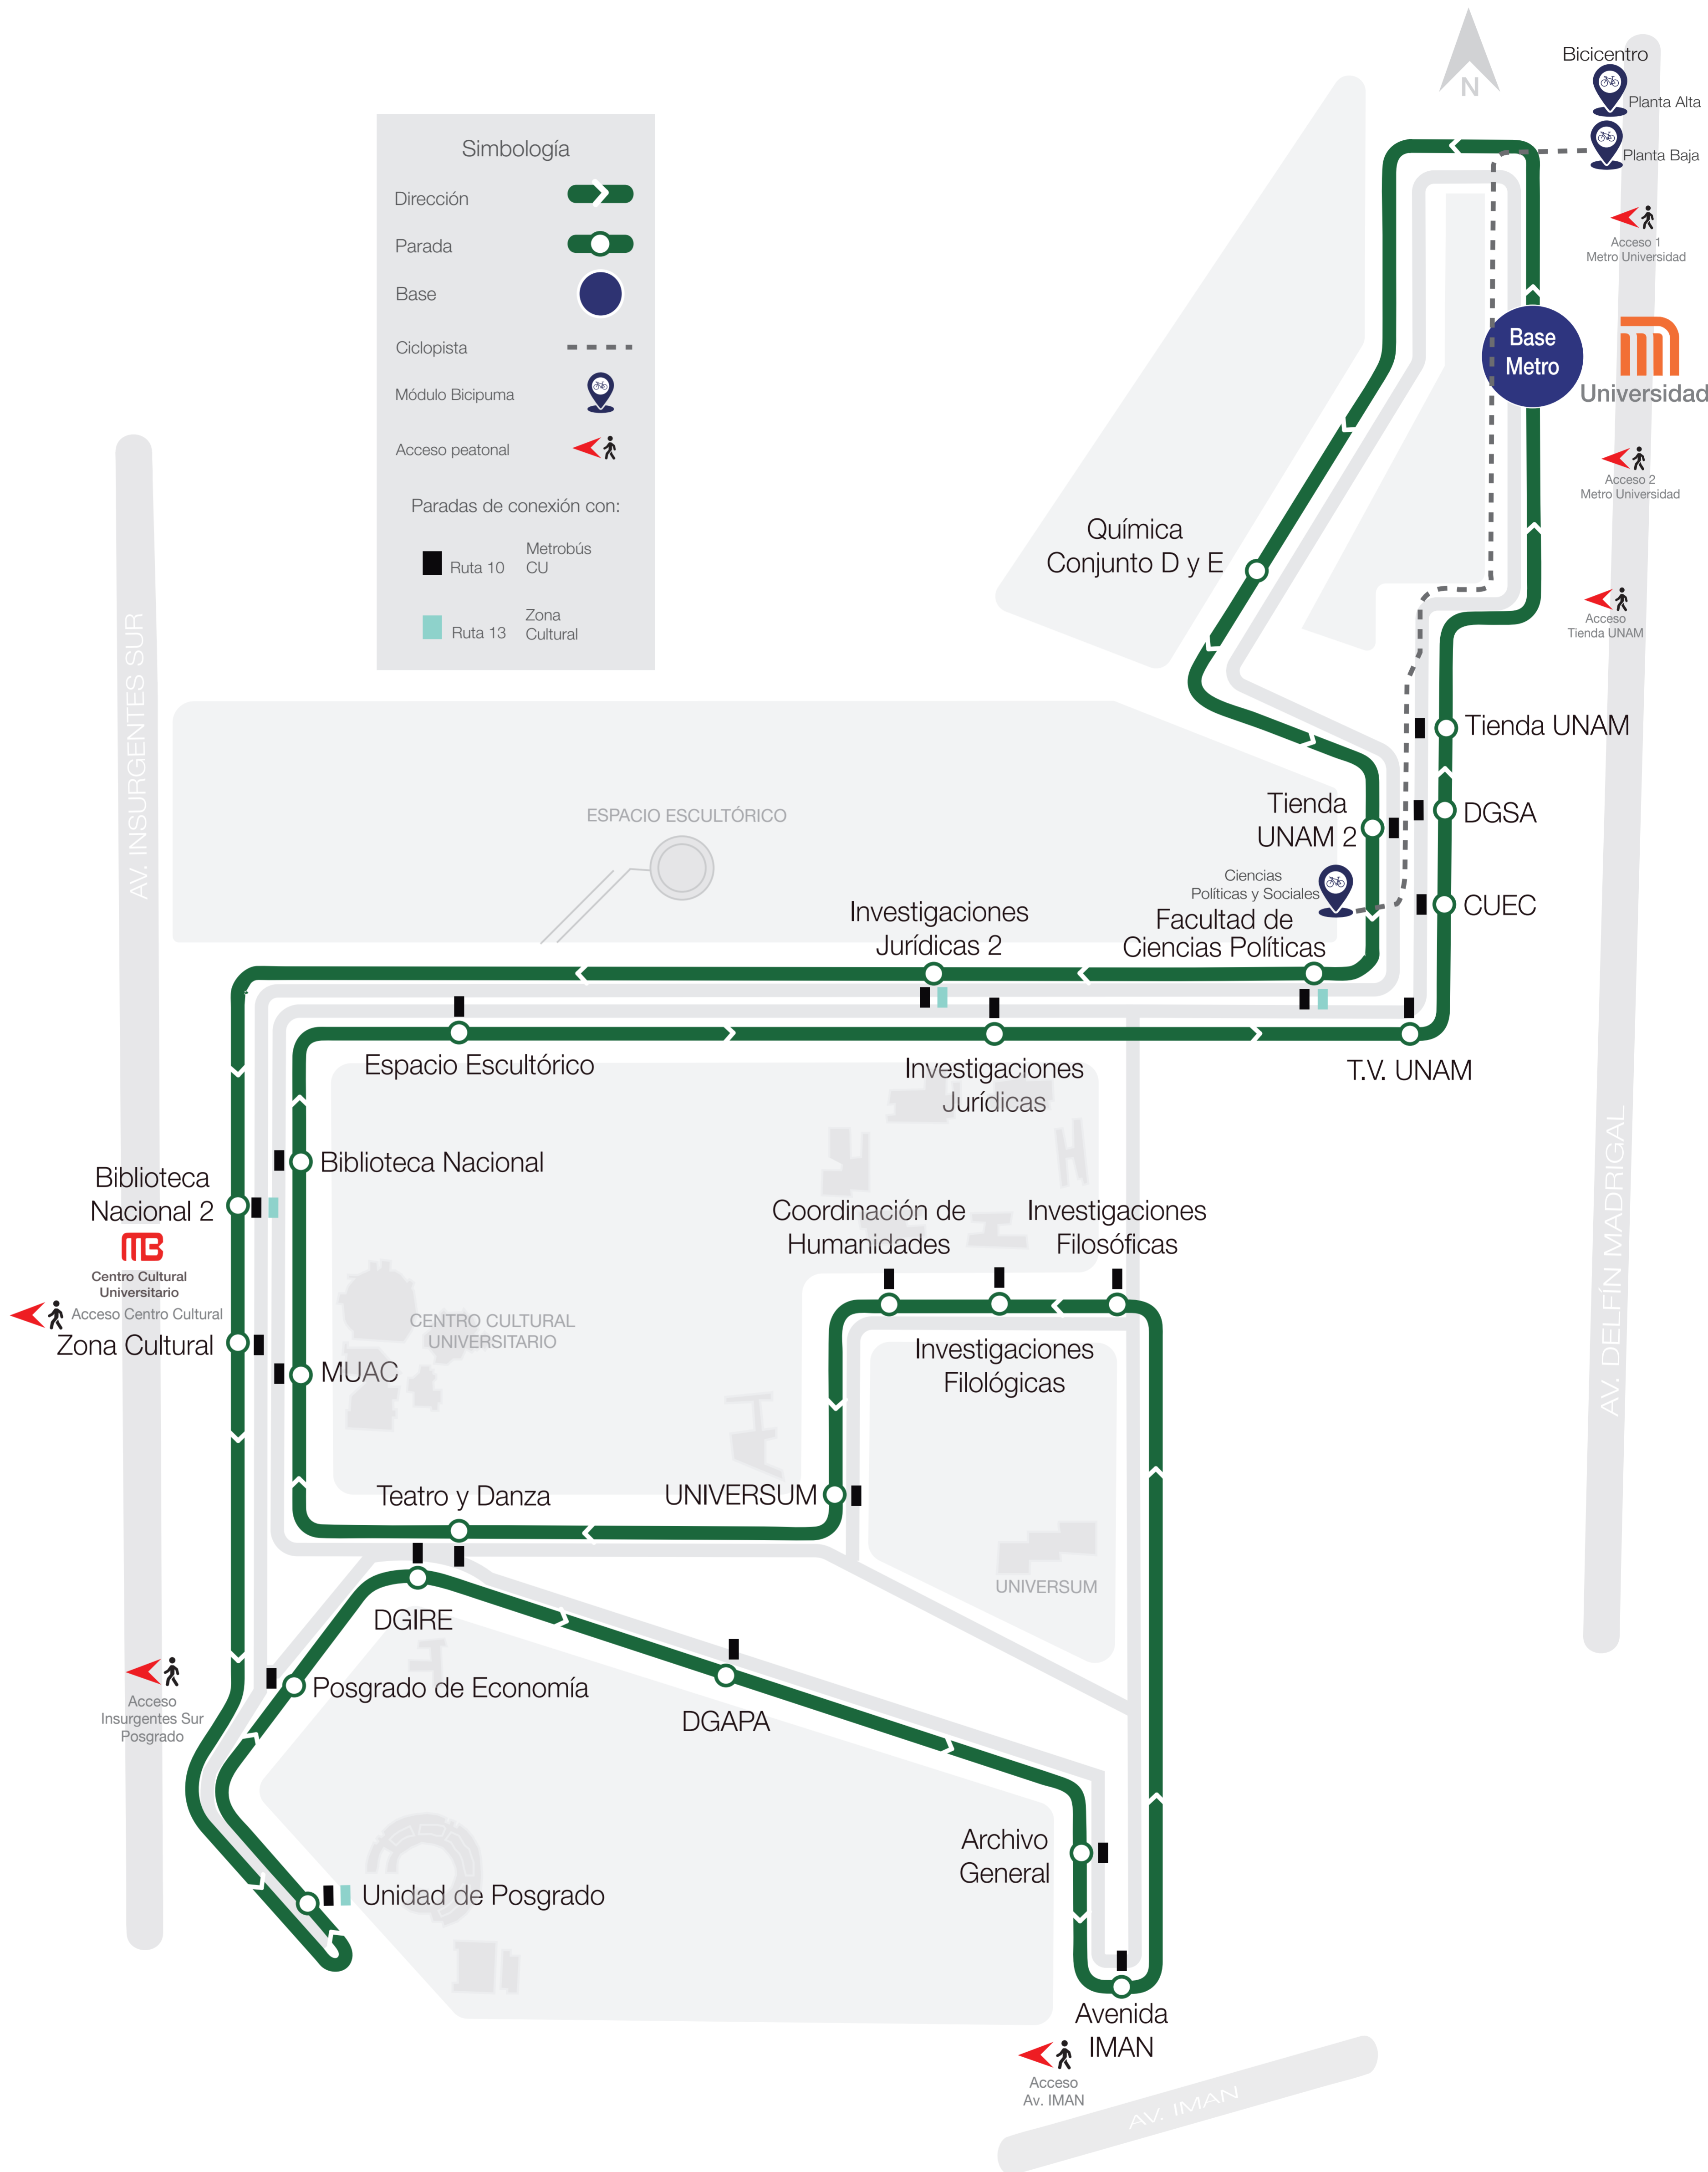

- Ruta 4 Metro Universidad
- Ruta 6 Estadio Olímpico
- Ruta 8 Estadio Olímpico
- Ruta 9 Metrobús CU
- Ruta 11 Metrobús CU

Servicio gratuito

RUTA 3

Te conecta con

Ruta 10 Metrobús CU

Ruta 13 Zona Cultural

Paradas:

➤ Metro Universidad

1. Química Conjunto D y E
2. Tienda UNAM 2
3. Facultad de Ciencias Políticas
4. Investigaciones Jurídicas 2
5. Biblioteca Nacional 2
6. Zona Cultural
7. Unidad de Posgrado
8. Posgrado de Economía
9. DGIRE
10. DGAPA
11. Archivo General
12. Avenida IMAN
13. Investigaciones Filológicas
14. Investigaciones Filológicas
15. Coordinación de Humanidades
16. UNIVERSUM
17. Teatro y Danza
18. MUAC
19. Biblioteca Nacional
20. Espacio Escultórico
21. Investigaciones Jurídicas
22. T.V. UNAM
23. CUEC
24. DGSA
25. Tienda UNAM

▼ Metro Universidad

HORARIO

Lunes a viernes
De 6:00 a 22:00 horas.

Sábado
De 6:00 a 23:00 horas.

Domingo
De 6:00 a 23:00 horas.

Simbología

- Dirección
- Parada
- Base
- Ciclopista
- Módulo Bicipuma
- Acceso peatonal

Paradas de conexión con:

- Ruta 10 Metrobús CU
- Ruta 13 Zona Cultural

Servicio gratuito

ruta 4

Te conecta con

- Ruta 2** Metro Universidad
- Ruta 6** Estadio Olímpico
- Ruta 8** Estadio Olímpico
- Ruta 9** Metrobús CU
- Ruta 10** Metrobús CU
- Ruta 11** Metrobús CU
- Ruta 13** Zona Cultural