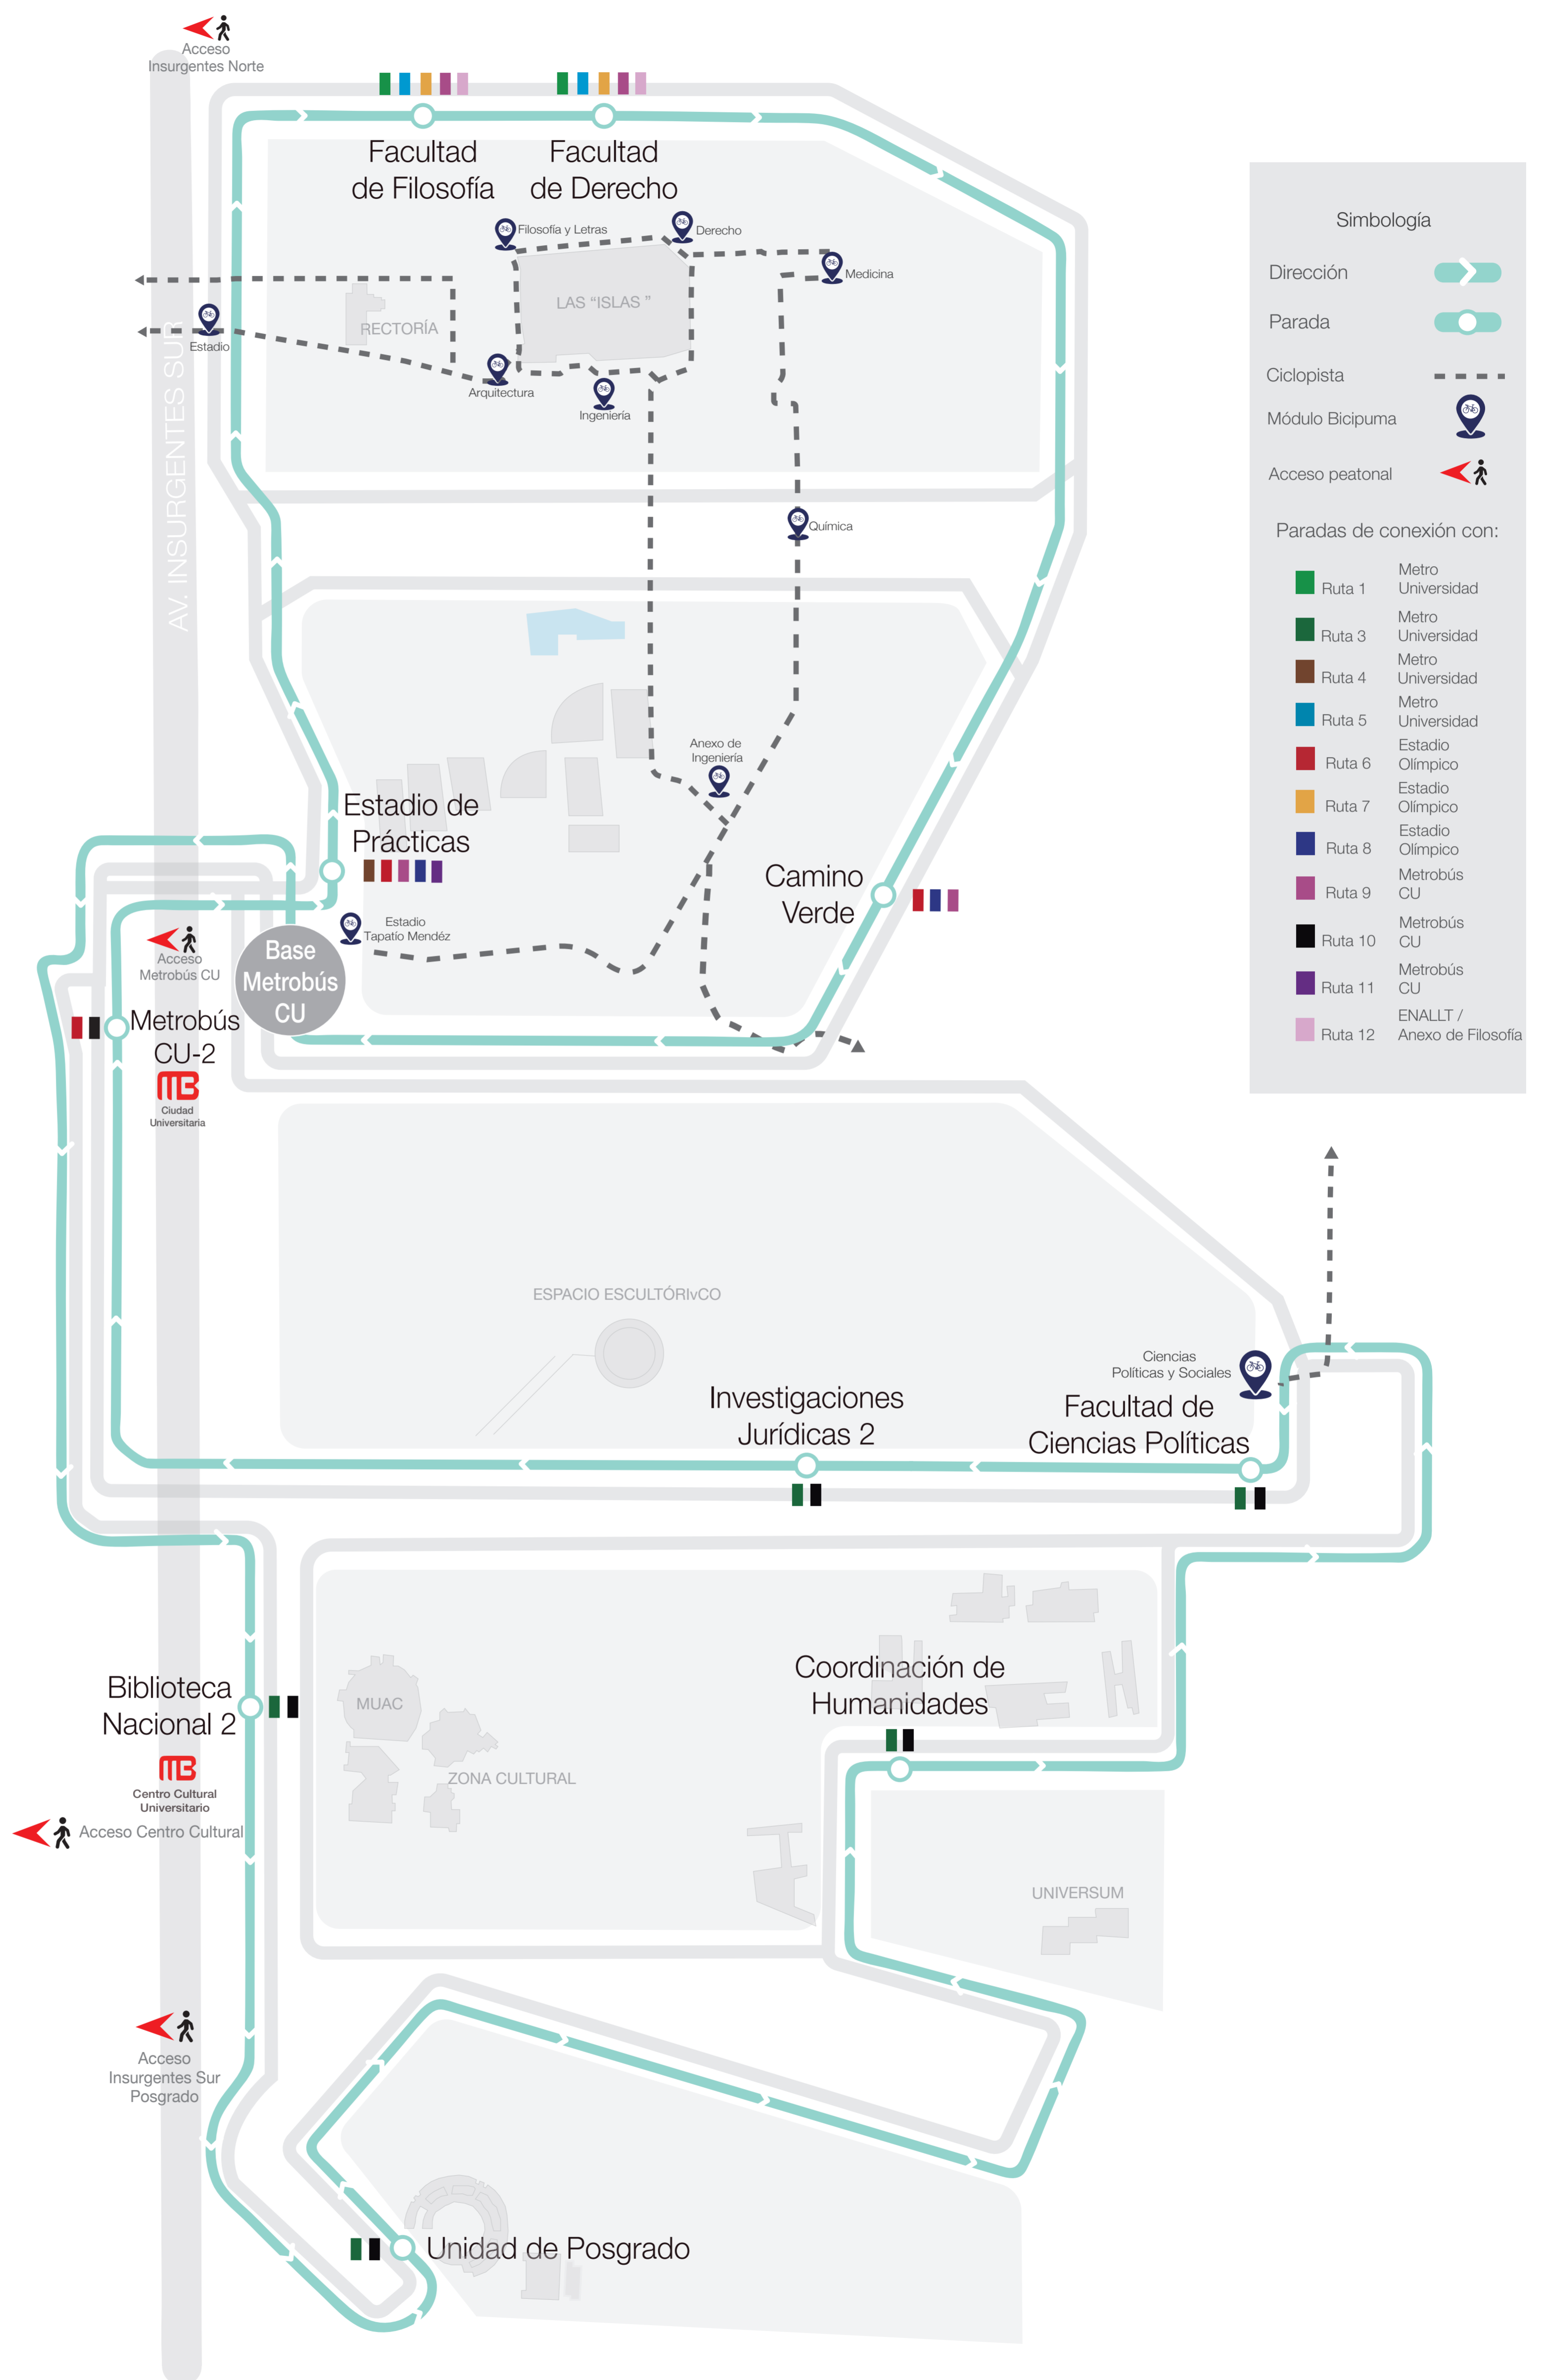

ruta 13

Te conecta con

- **Ruta 1** Metro Universidad
- **Ruta 3** Metro Universidad
- **Ruta 4** Metro Universidad
- **Ruta 5** Estadio Olímpico
- **Ruta 6** Estadio Olímpico
- **Ruta 7** Metrobús CU
- **Ruta 8** Metro Universidad
- **Ruta 9** Metro Universidad
- **Ruta 10** Estadio Olímpico
- **Ruta 11** Estadio Olímpico
- **Ruta 12** ENALLT / Anexo de Filosofía

Paradas:

- Facultad de Filosofía
  1. Facultad de Derecho
  2. Camino Verde
  3. Biblioteca Nacional 2
  4. Unidad de Posgrado
  5. Coordinación de Humanidades
  6. Facultad de Ciencias Políticas
  7. Investigaciones Jurídicas 2
  8. Metrobús CU-2
  9. Estadio de Prácticas
- ▼ Facultad de Filosofía

HORARIO

Lunes a viernes
De 6:00 a 22:00 horas.

Servicio gratuito