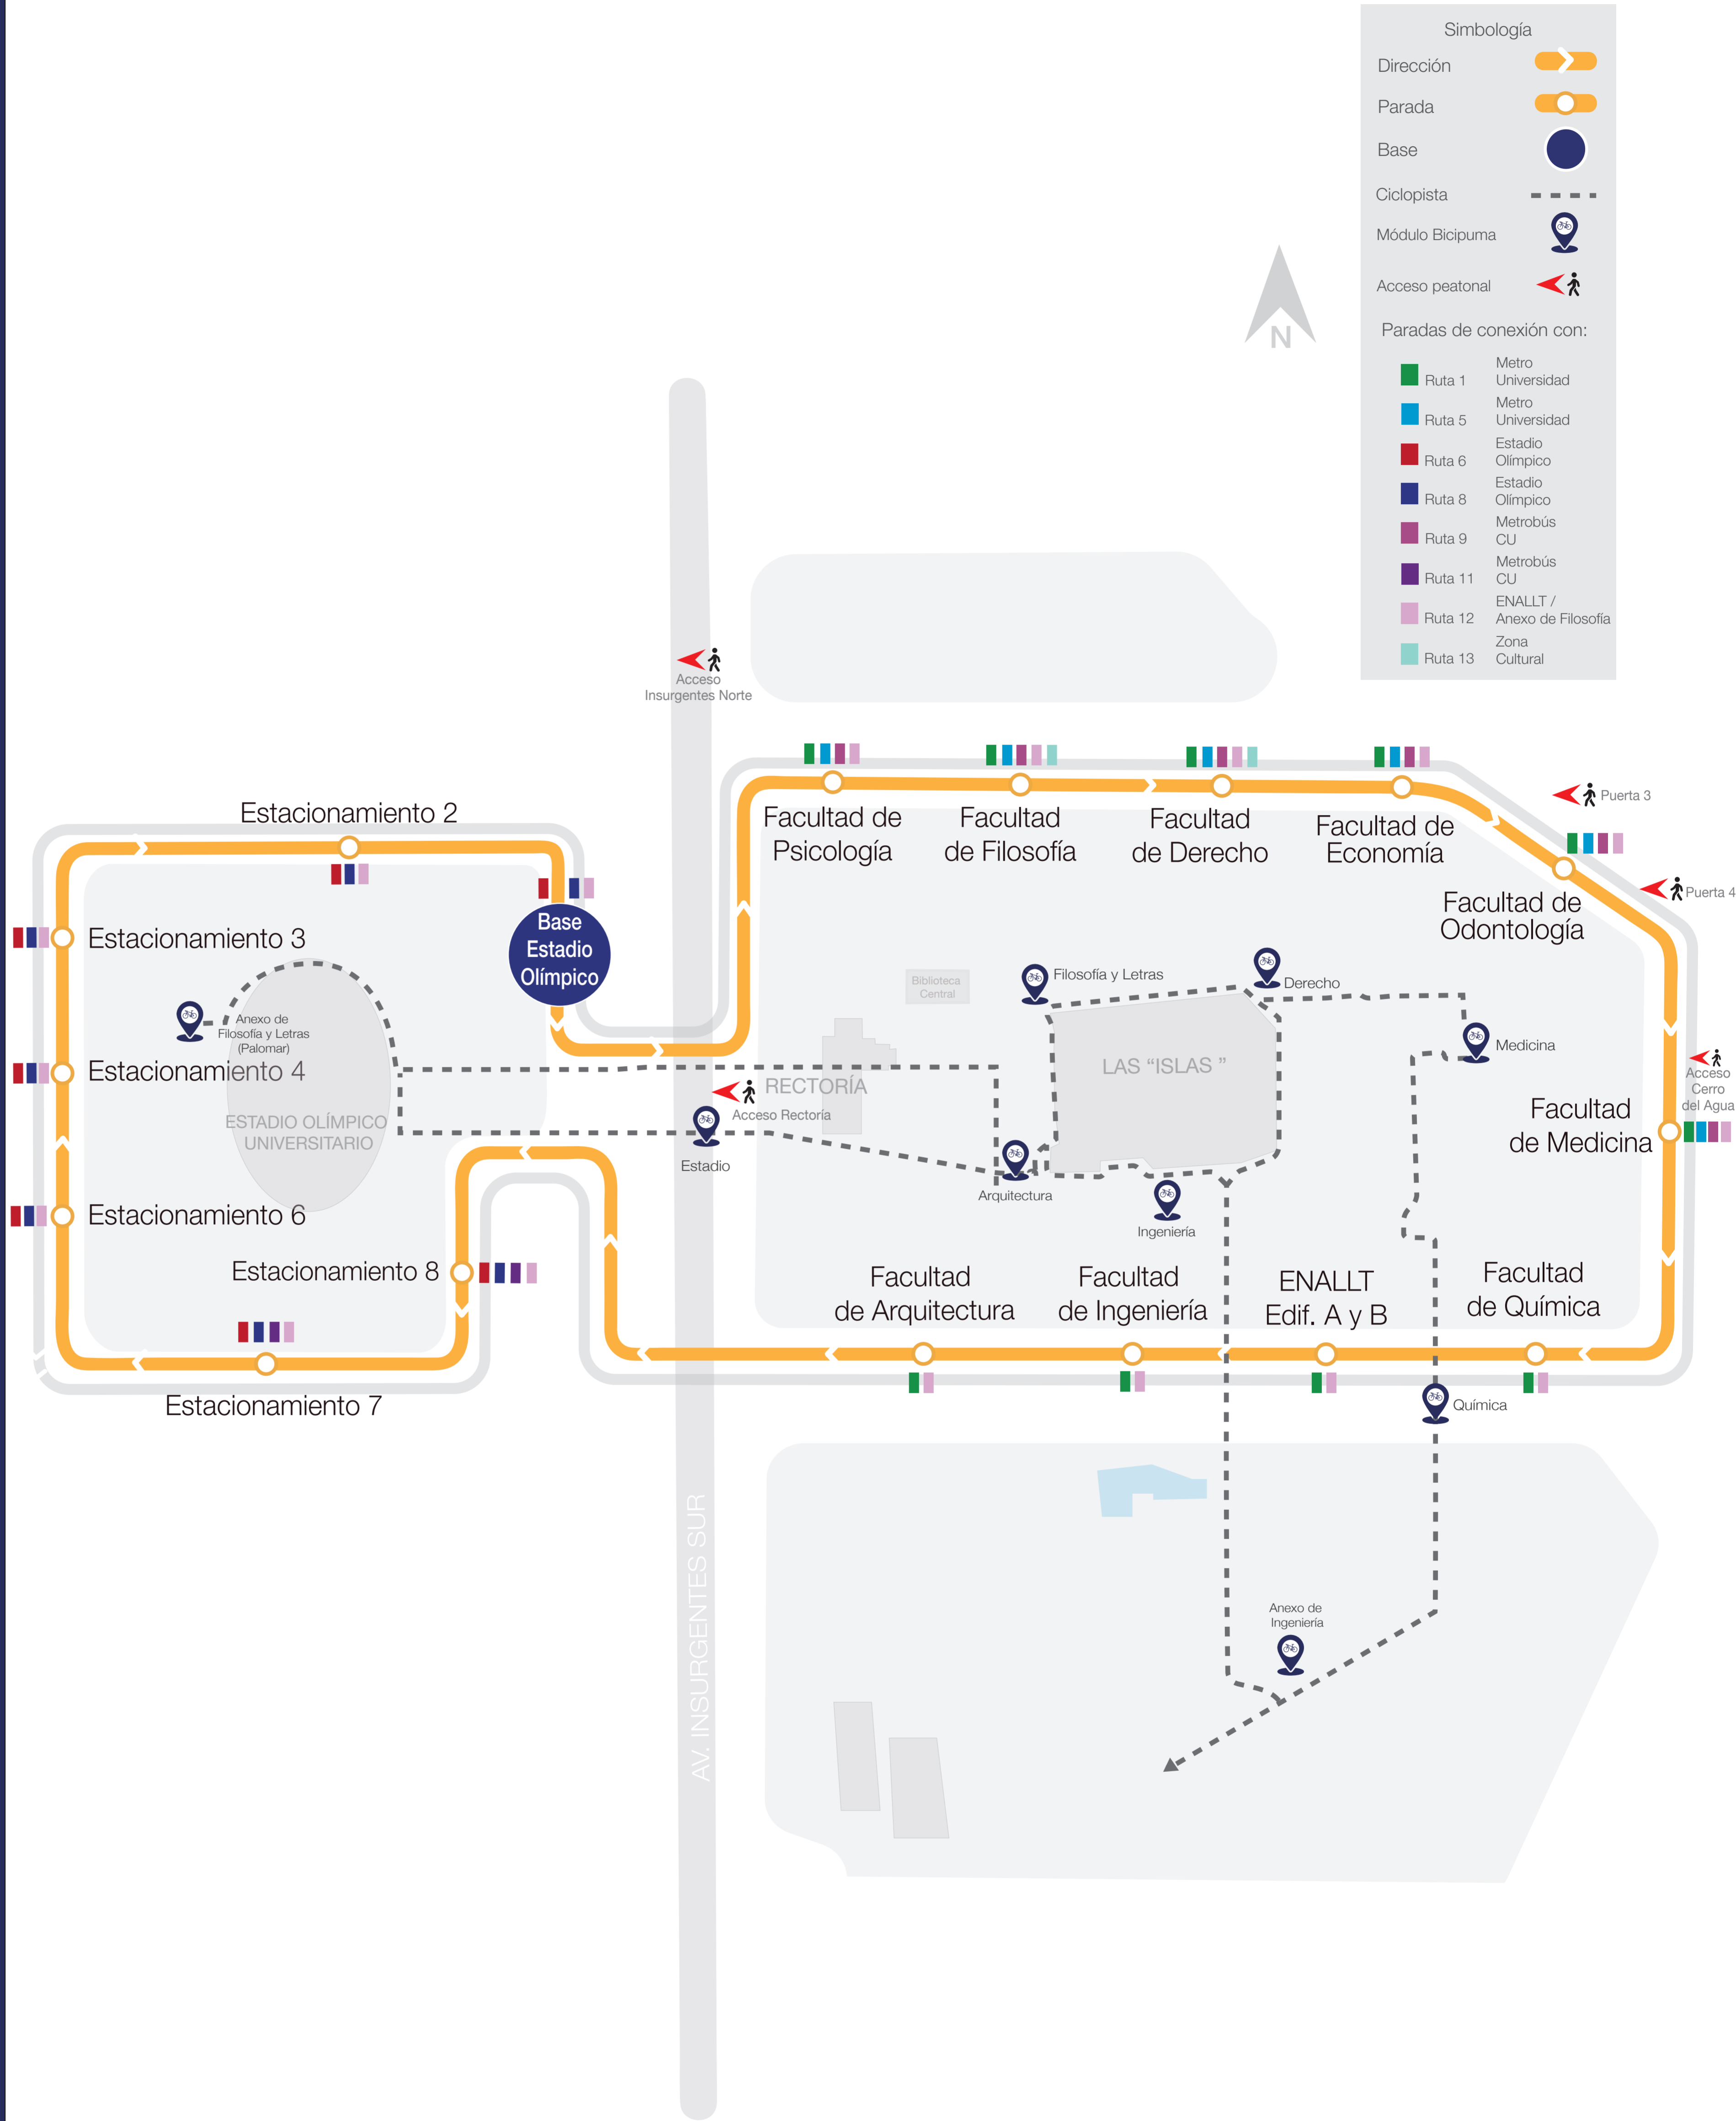

HORARIO

Lunes a viernes
De 6:00 a 22:00 horas.

Servicio gratuito

RUTA 7

Te conecta con

- Ruta 1** Metro Universidad
- Ruta 5** Metro Universidad
- Ruta 6** Estadio Olímpico
- Ruta 8** Estadio Olímpico
- Ruta 9** Metrobús CU
- Ruta 11** Metrobús CU
- Ruta 12** ENALLT / Anexo de Filosofía
- Ruta 13** Zona Cultural

HORARIO

Lunes a viernes
De 6:00 a 22:00 horas.

Simbología

- Dirección
- Parada
- Base
- Ciclopista
- Módulo Bicipuma
- Acceso peatonal

Paradas de conexión con:

- Ruta 1 Metro Universidad
- Ruta 5 Metro Universidad
- Ruta 6 Estadio Olímpico
- Ruta 8 Estadio Olímpico
- Ruta 9 Metrobús CU
- Ruta 11 Metrobús CU
- Ruta 12 ENALLT / Anexo de Filosofía
- Ruta 13 Zona Cultural

Servicio gratuito

ruta 8

Simbología

- Dirección:
- Parada:
- Base:
- Ciclopista:
- Módulo Bicipuma:
- Acceso peatonal:

Paradas de conexión con:

- Ruta 2: Metro Universidad
- Ruta 4: Metro Universidad
- Ruta 6: Estadio Olímpico
- Ruta 7: Estadio Olímpico
- Ruta 9: Metrobús CU
- Ruta 11: Metrobús CU
- Ruta 12: ENALLT / Anexo de Filosofía
- Ruta 13: Zona Cultural

HORARIO
Lunes a viernes
De 6:00 a 22:00 horas.

Servicio gratuito

ruta 12

Te conecta con

Ruta 1 Metro Universidad

Ruta 5 Metro Universidad

Ruta 6 Estadio Olímpico

Ruta 7 Estadio Olímpico