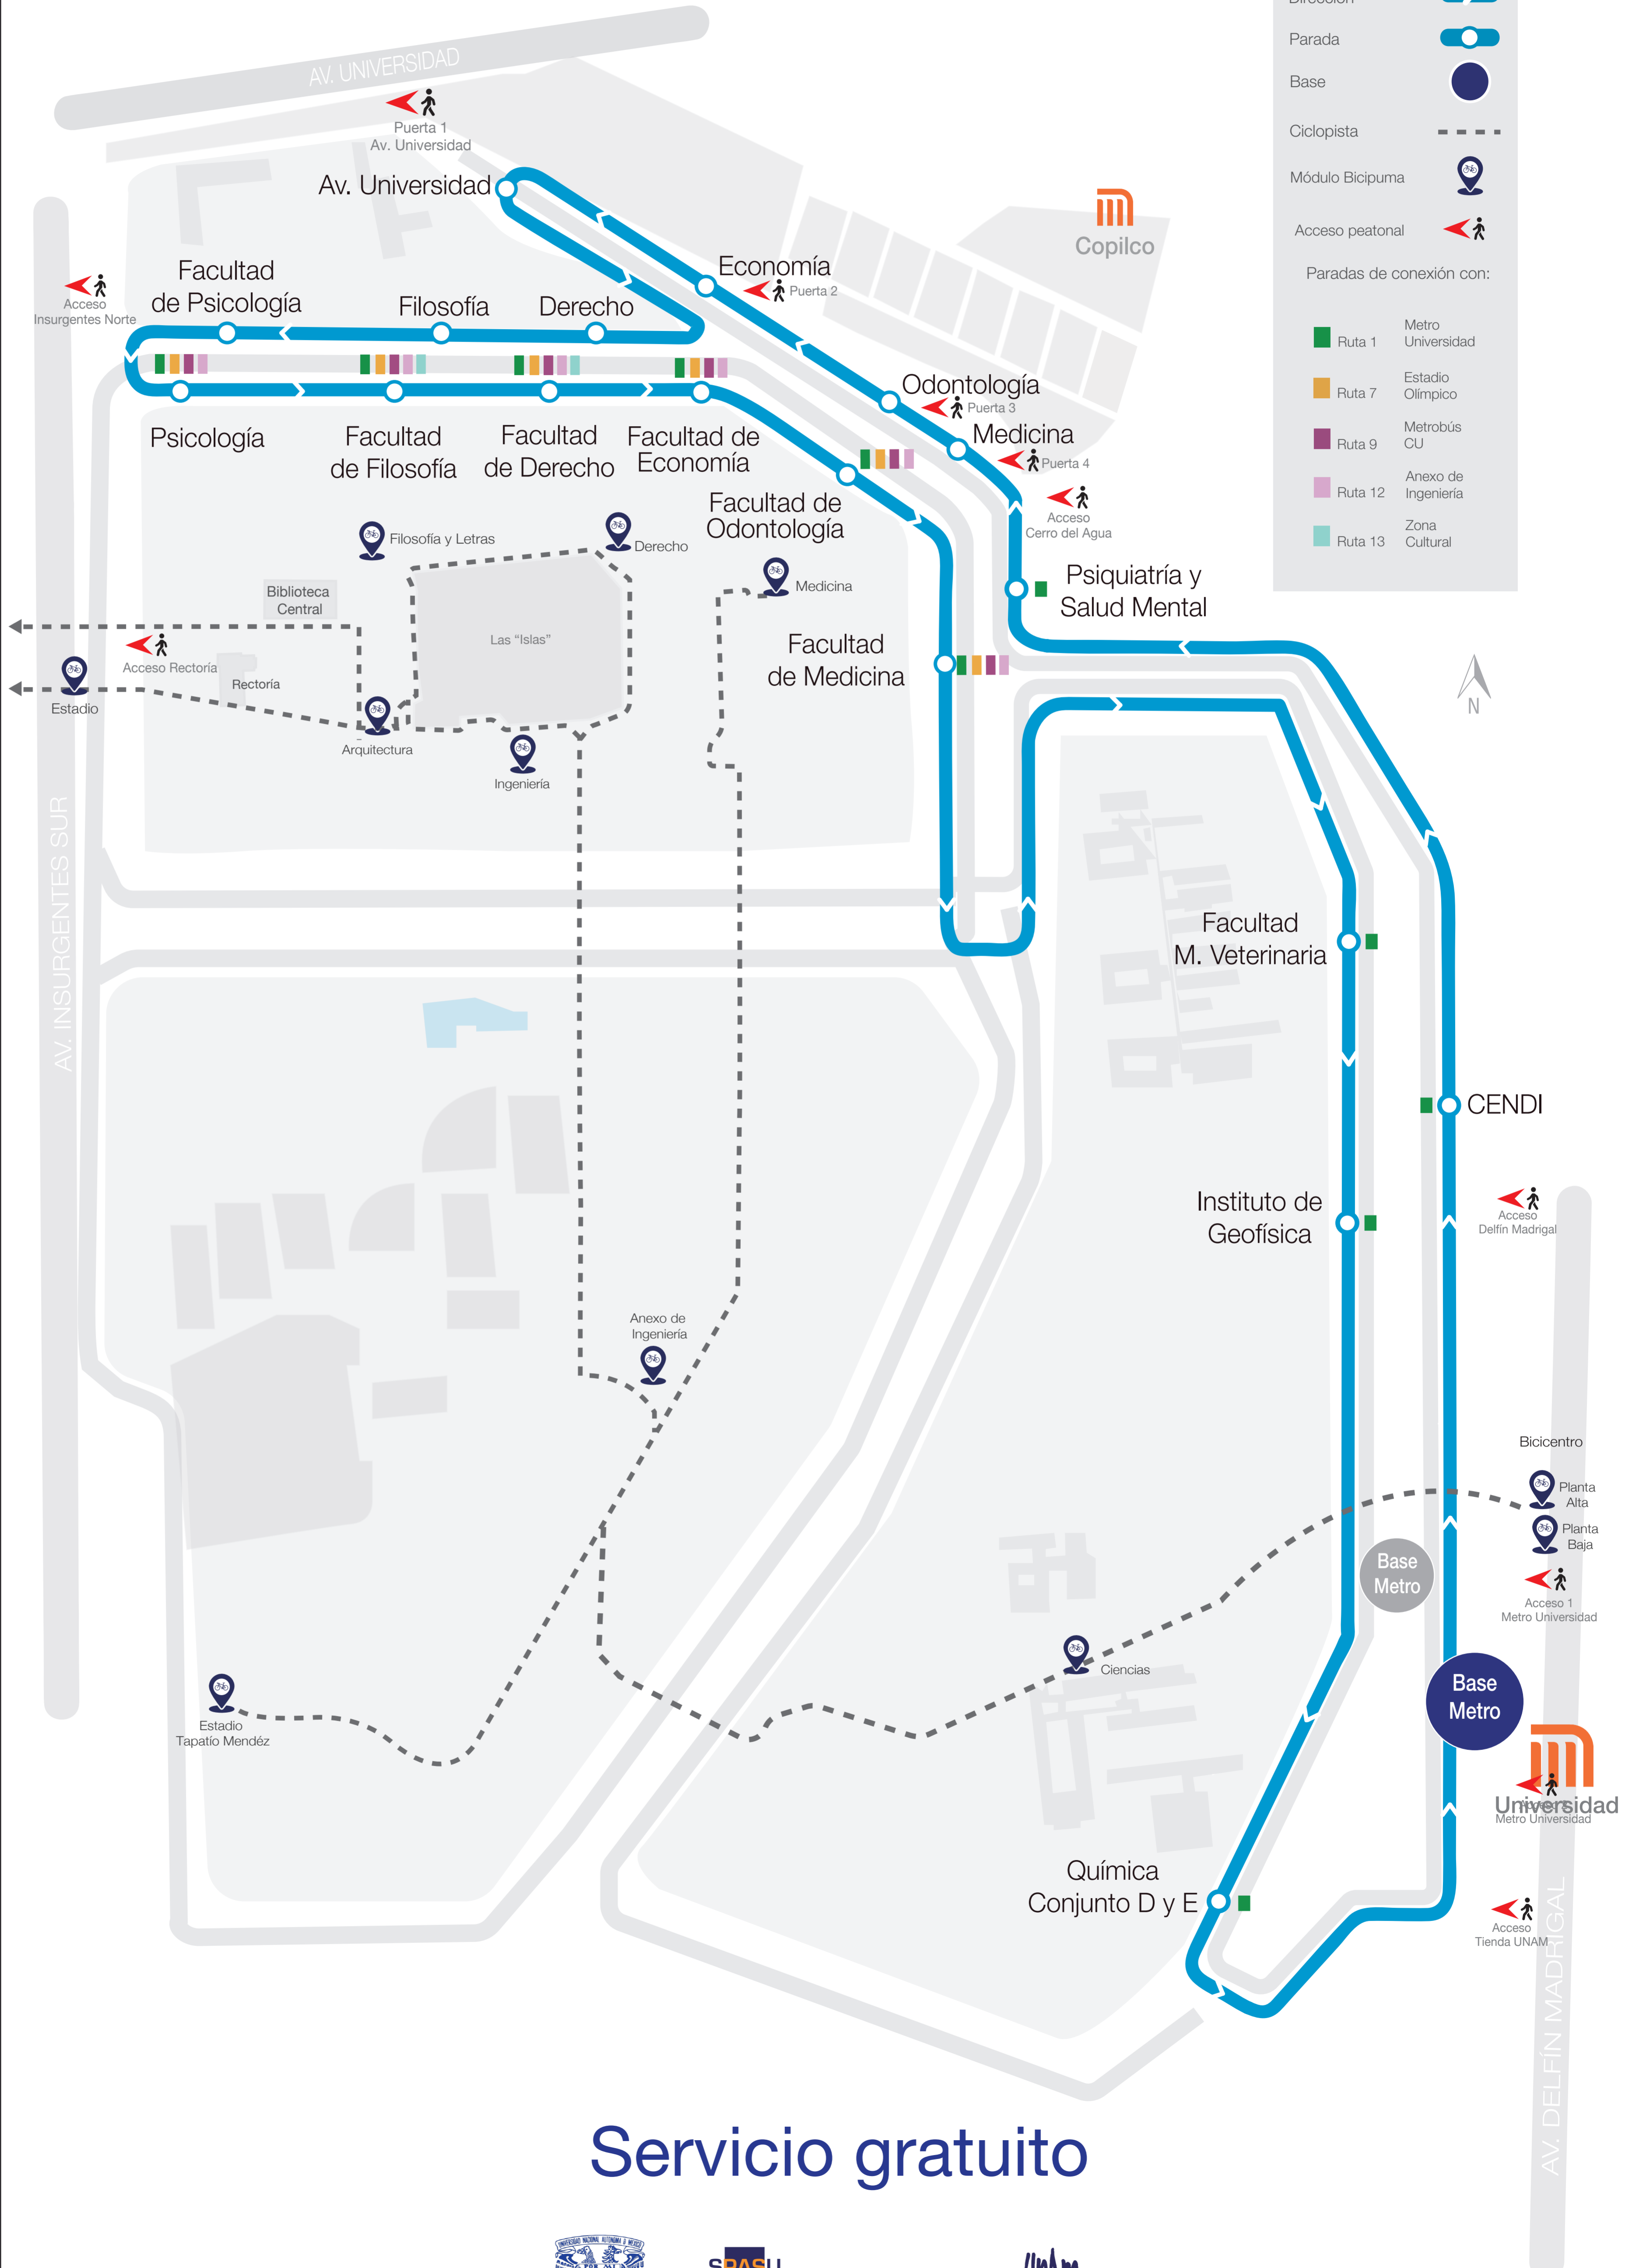

Paradas de conexión con:

- Ruta 2 Metro Universidad
- Ruta 6 Estadio Olímpico
- Ruta 8 Estadio Olímpico
- Ruta 9 Metrobús CU
- Ruta 10 Metrobús CU
- Ruta 11 Metrobús CU
- Ruta 13 Zona Cultural

Servicio gratuito

ruta 5

Te conecta con

Ruta 1 Metro Universidad

Ruta 7 Estadio Olímpico

Ruta 9 Metrobús CU

Ruta 12 Anexo de Ingeniería

Ruta 13 Zona Cultural

Paradas:

▼ Metro Universidad

HORARIO

Lunes a viernes
De 6:00 a 22:00 horas.

Sábado
De 6:00 a 15:00 horas.

Servicio gratuito

ruta 6

Te conecta con

- Ruta 2** Metro Universidad
- Ruta 4** Metro Universidad
- Ruta 7** Estadio Olímpico
- Ruta 8** Estadio Olímpico
- Ruta 9** Metrobús CU
- Ruta 10** Metrobús CU
- Ruta 11** Metrobús CU
- Ruta 12** ENALLT / Anexo de Filosofía
- Ruta 13** Zona Cultural

HORARIO

Lunes a viernes
De 6:00 a 22:00 horas.

Simbología

- Dirección
- Parada
- Base
- Ciclopista
- Módulo Bicipuma
- Acceso peatonal

Paradas de conexión con:

- Ruta 1 Metro Universidad
- Ruta 5 Metro Universidad
- Ruta 6 Estadio Olímpico
- Ruta 8 Estadio Olímpico
- Ruta 9 Metrobús CU
- Ruta 11 Metrobús CU
- Ruta 12 ENALLT / Anexo de Filosofía
- Ruta 13 Zona Cultural