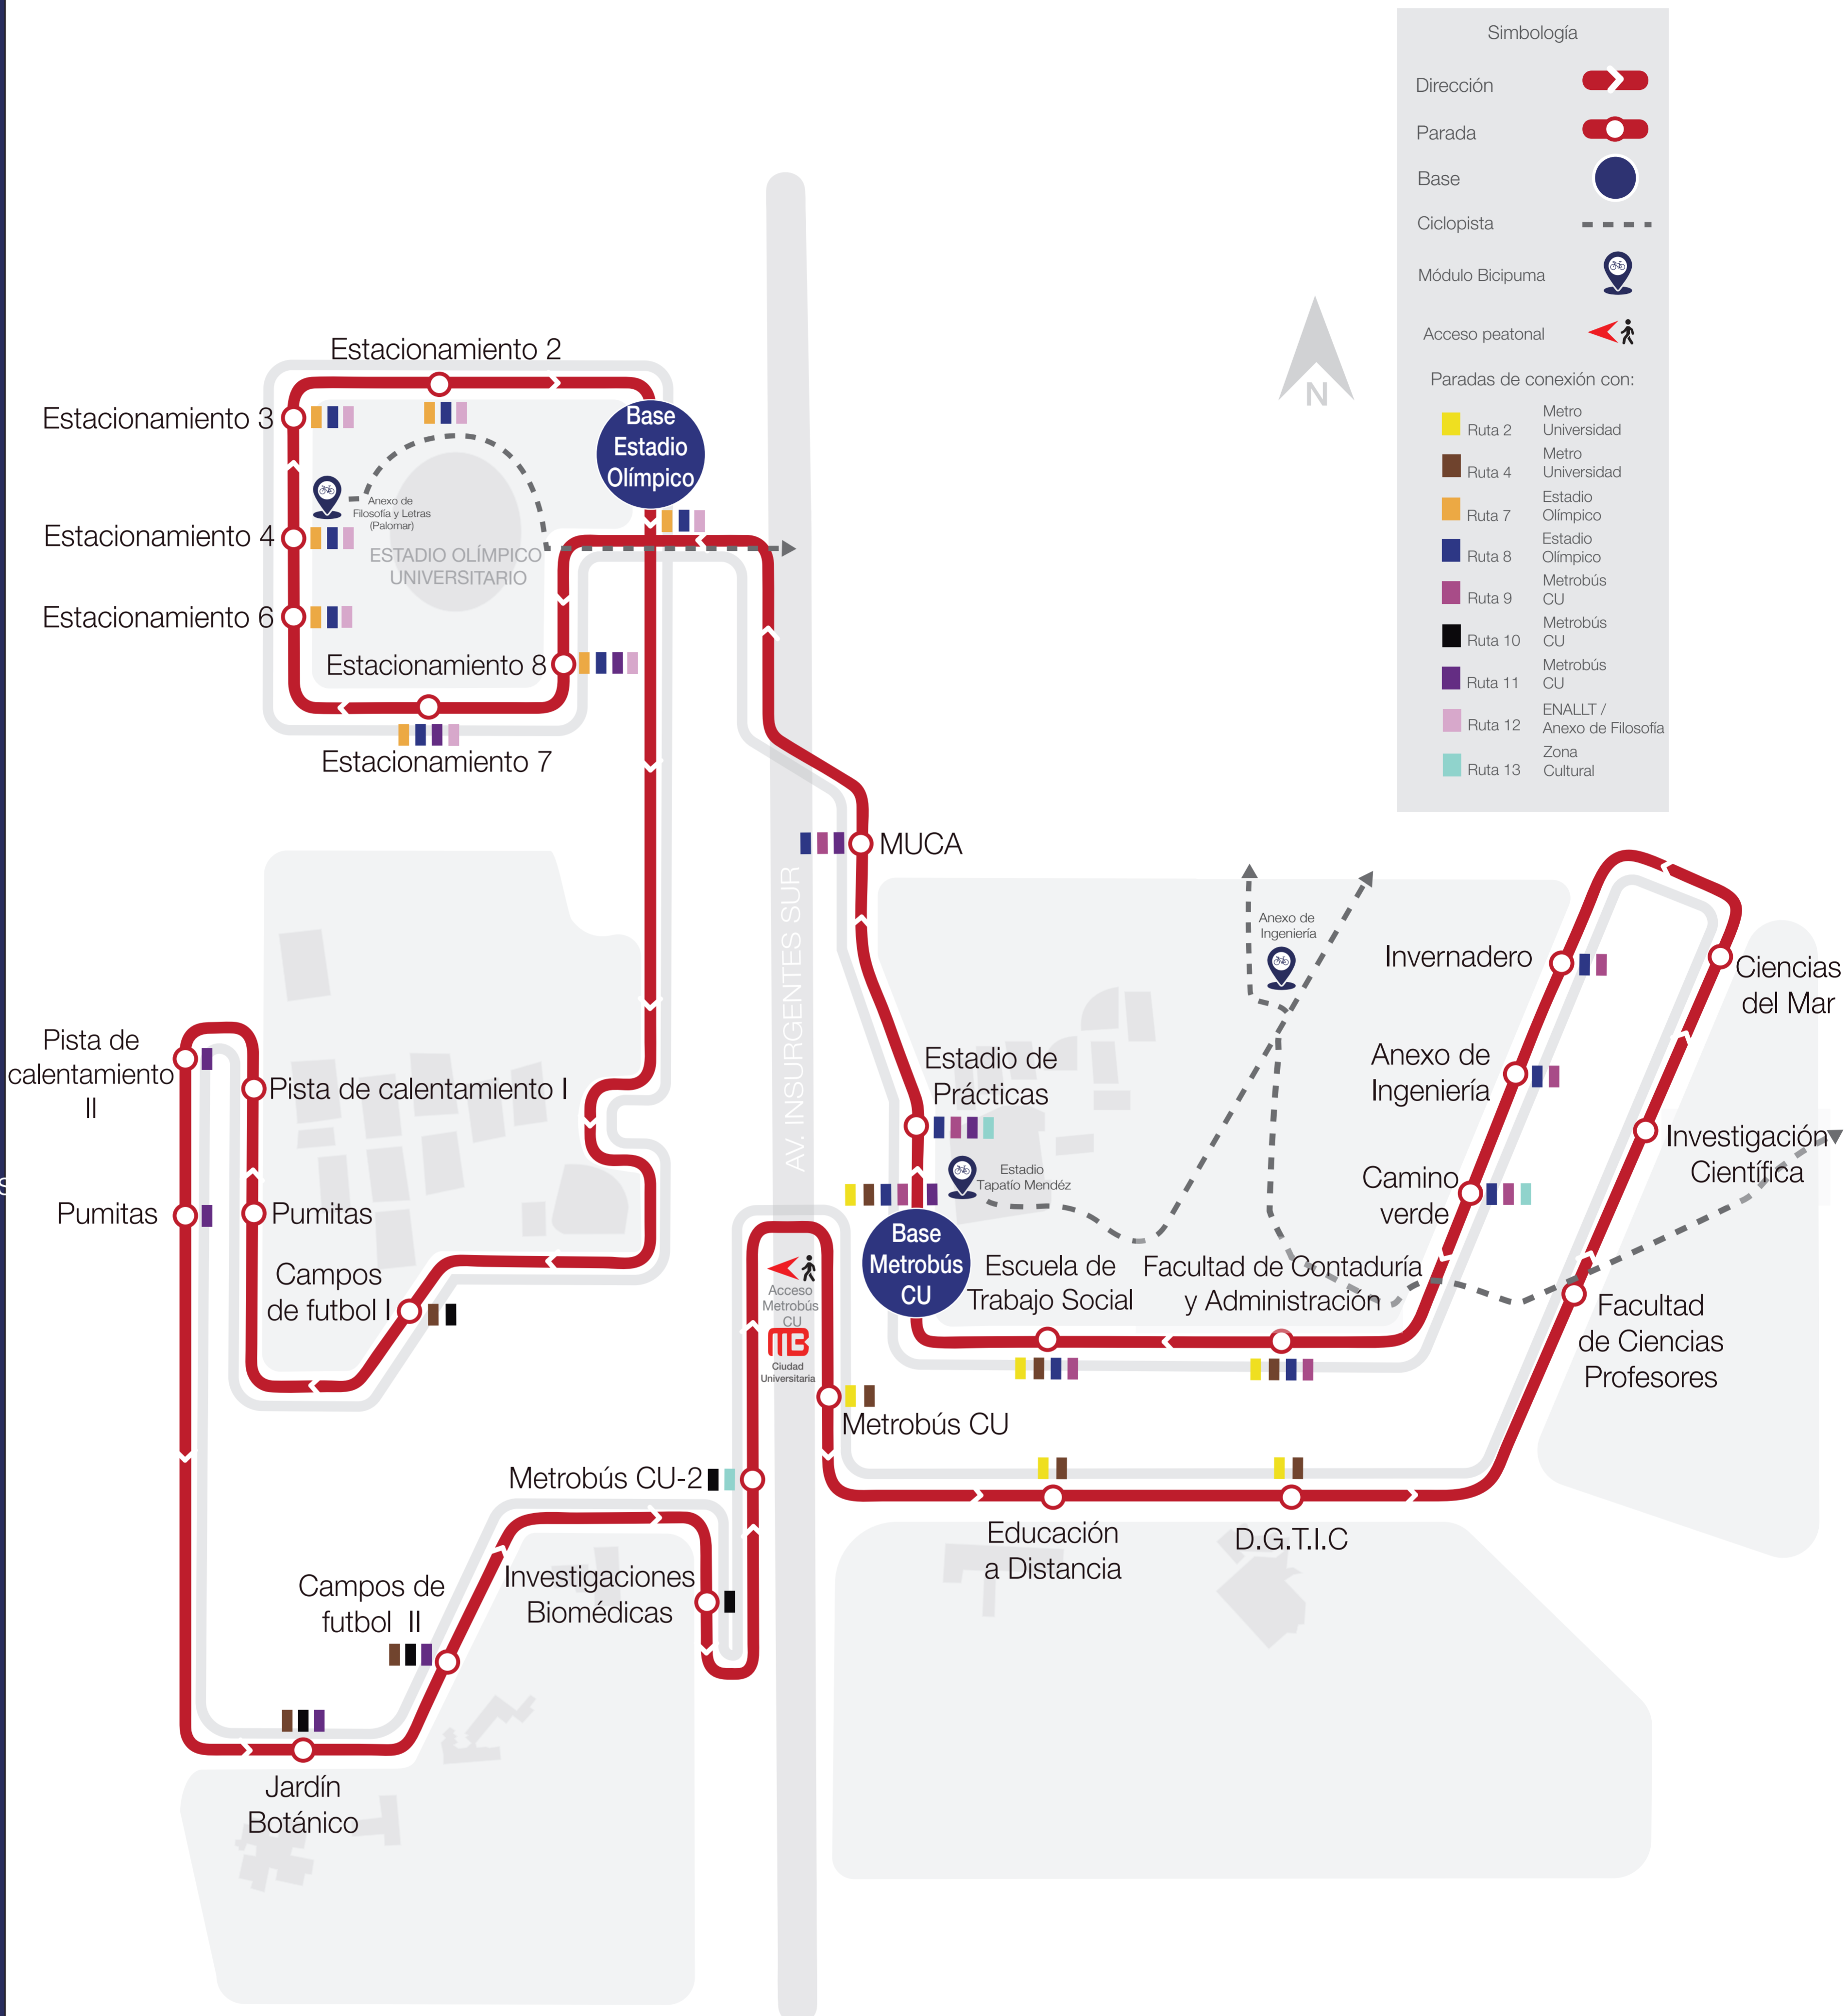

ruta 5

Te conecta con

Ruta 1 Metro Universidad

Ruta 7 Estadio Olímpico

Ruta 9 Metrobús CU

Ruta 12 Anexo de Ingeniería

Ruta 13 Zona Cultural

Paradas:

▼ Metro Universidad

HORARIO

Lunes a viernes
De 6:00 a 22:00 horas.

Sábado
De 6:00 a 15:00 horas.

Servicio gratuito

ruta 6

Te conecta con

- Ruta 2** Metro Universidad
- Ruta 4** Metro Universidad
- Ruta 7** Estadio Olímpico
- Ruta 8** Estadio Olímpico
- Ruta 9** Metrobús CU
- Ruta 10** Metrobús CU
- Ruta 11** Metrobús CU
- Ruta 12** ENALLT / Anexo de Filosofía
- Ruta 13** Zona Cultural

HORARIO

Lunes a viernes
De 6:00 a 22:00 horas.

Servicio gratuito

RUTA 7

Te conecta con

- Ruta 1** Metro Universidad
- Ruta 5** Metro Universidad
- Ruta 6** Estadio Olímpico
- Ruta 8** Estadio Olímpico
- Ruta 9** Metrobús CU
- Ruta 11** Metrobús CU
- Ruta 12** ENALLT / Anexo de Filosofía
- Ruta 13** Zona Cultural

HORARIO

Lunes a viernes
De 6:00 a 22:00 horas.

Simbología

- Dirección
- Parada
- Base
- Ciclopista
- Módulo Bicipuma
- Acceso peatonal

Paradas de conexión con:

- Ruta 1 Metro Universidad
- Ruta 5 Metro Universidad
- Ruta 6 Estadio Olímpico
- Ruta 8 Estadio Olímpico
- Ruta 9 Metrobús CU
- Ruta 11 Metrobús CU
- Ruta 12 ENALLT / Anexo de Filosofía
- Ruta 13 Zona Cultural