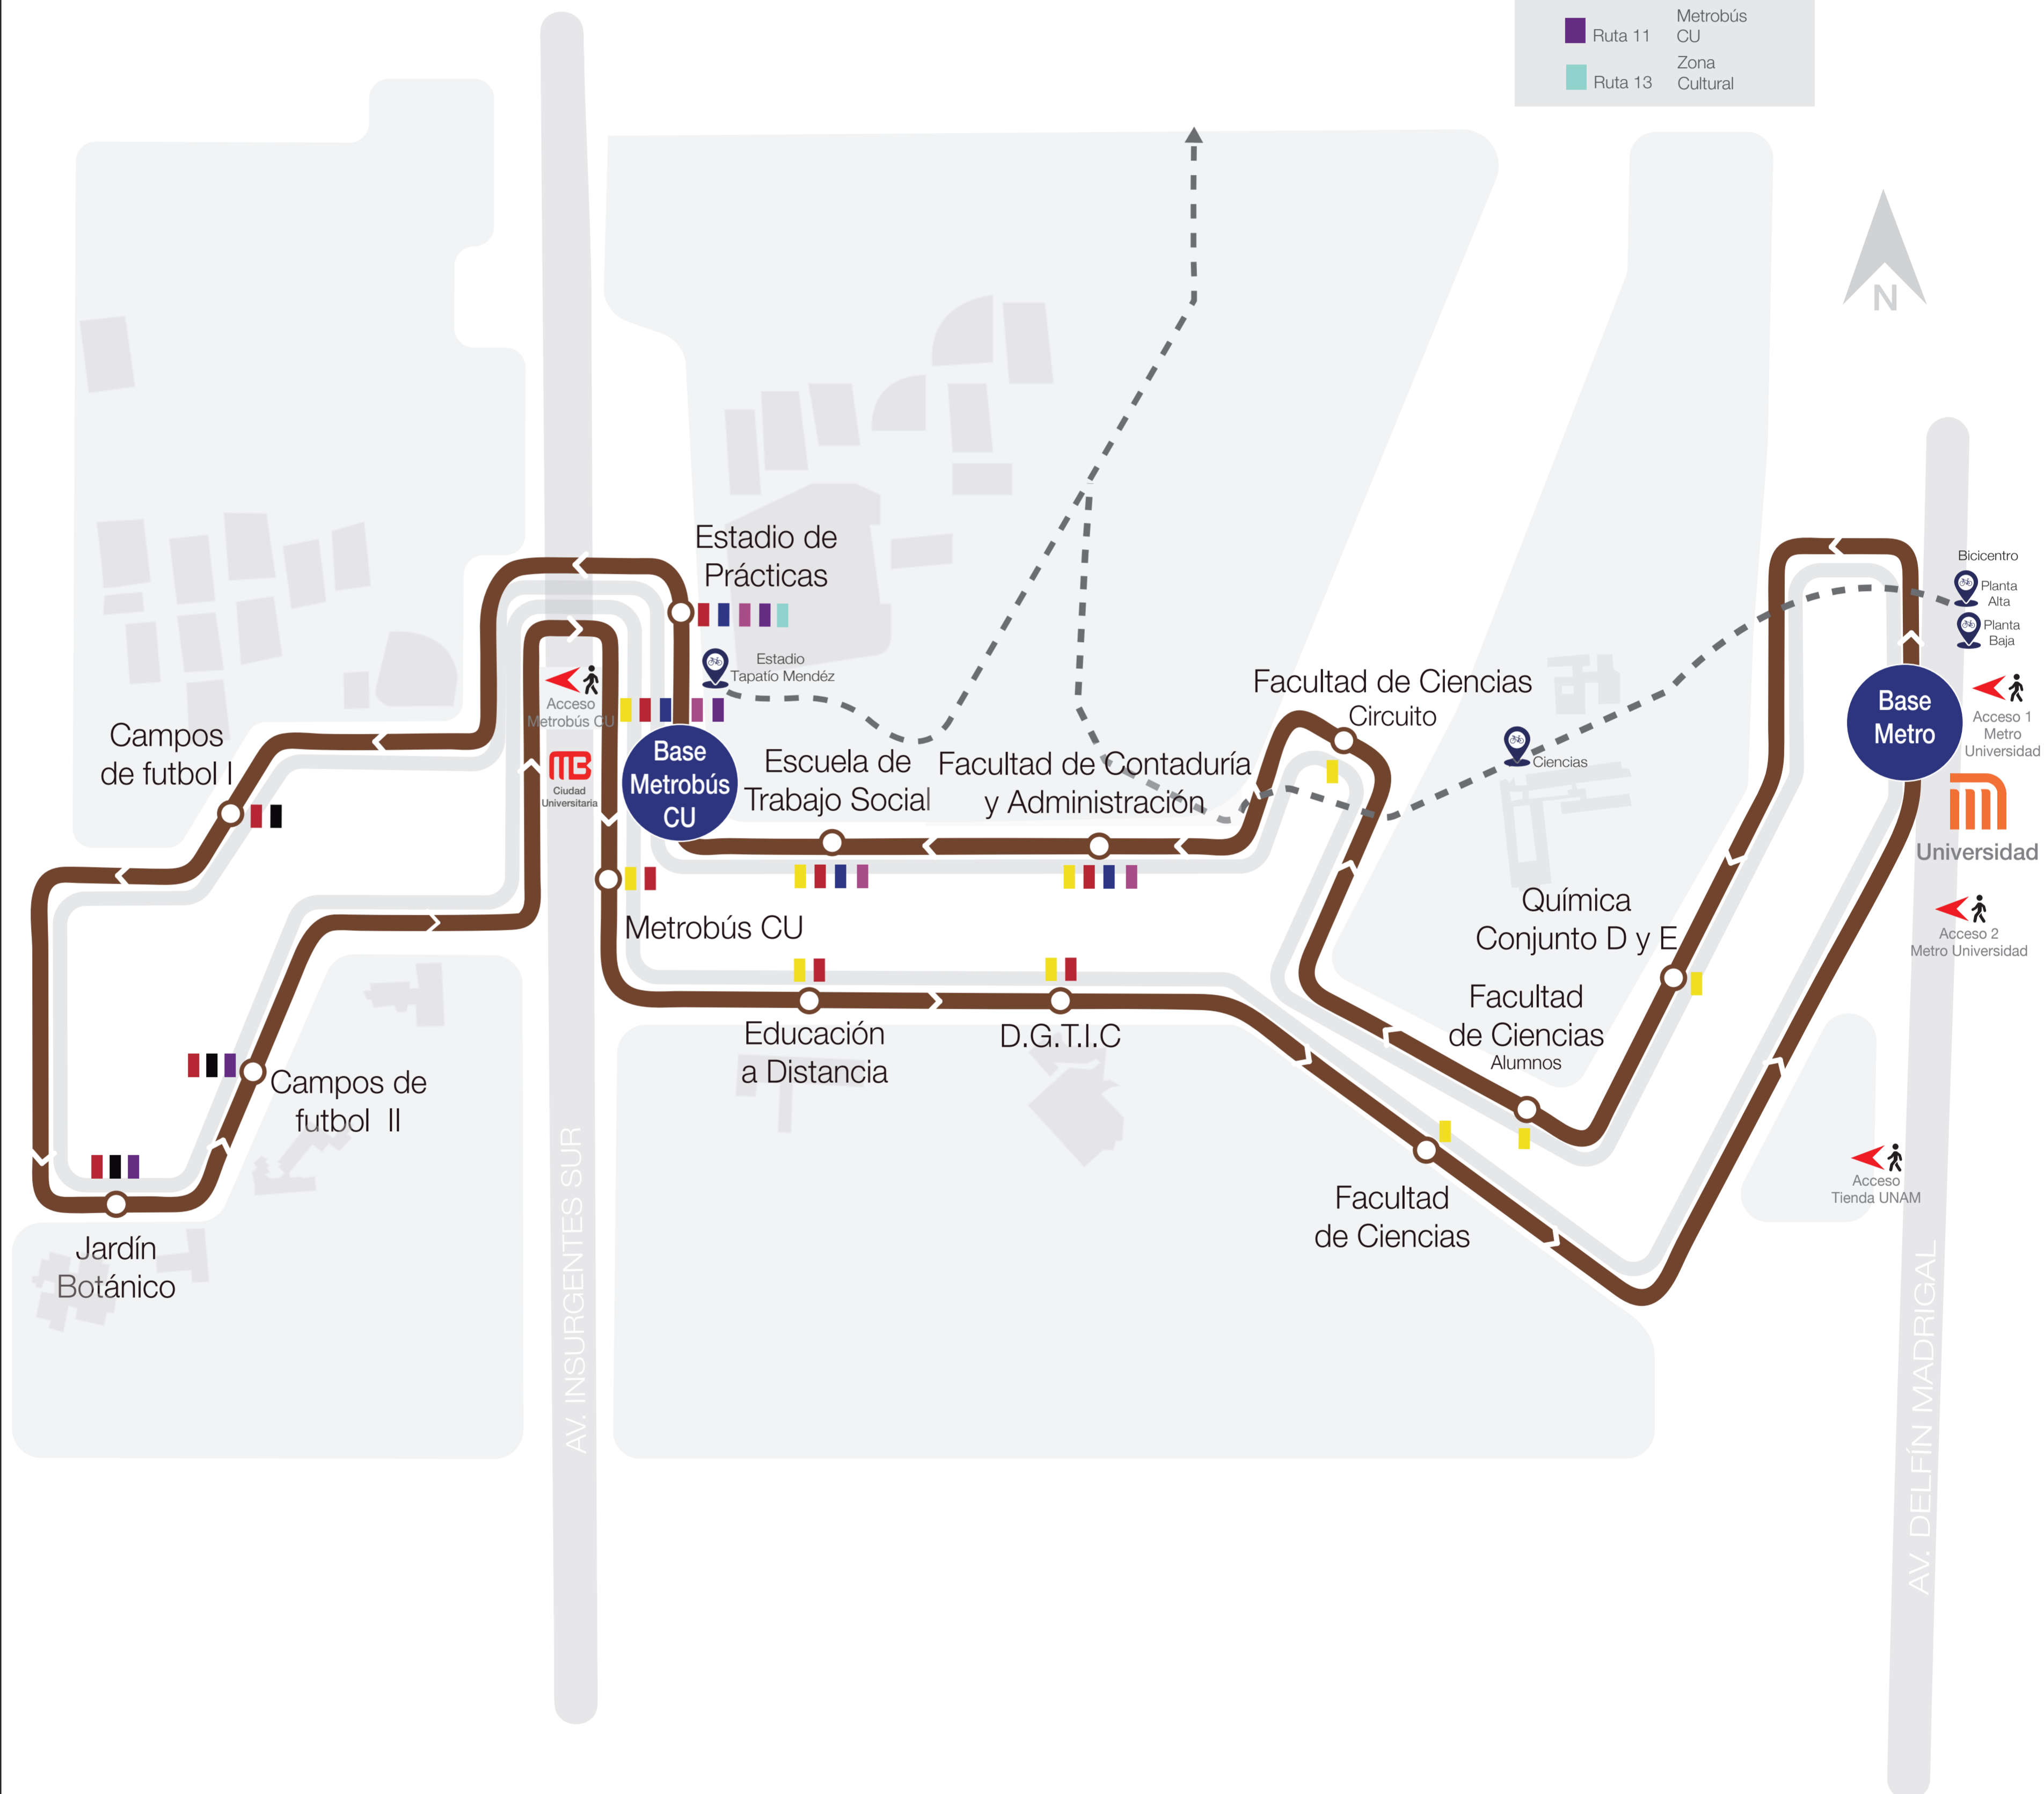

Paradas de conexión con:

- Ruta 10 Metrobús CU
- Ruta 13 Zona Cultural

Servicio gratuito

ruta 4

Te conecta con

- Ruta 2** Metro Universidad
- Ruta 6** Estadio Olímpico
- Ruta 8** Estadio Olímpico
- Ruta 9** Metrobús CU
- Ruta 10** Metrobús CU
- Ruta 11** Metrobús CU
- Ruta 13** Zona Cultural

Paradas de conexión con:

- Ruta 2 Metro Universidad
- Ruta 6 Estadio Olímpico
- Ruta 8 Estadio Olímpico
- Ruta 9 Metrobús CU
- Ruta 10 Metrobús CU
- Ruta 11 Metrobús CU
- Ruta 13 Zona Cultural

Servicio gratuito

ruta 5

Te conecta con

Ruta 1 Metro Universidad

Ruta 7 Estadio Olímpico

Ruta 9 Metrobús CU

Ruta 12 Anexo de Ingeniería

Ruta 13 Zona Cultural

Paradas: