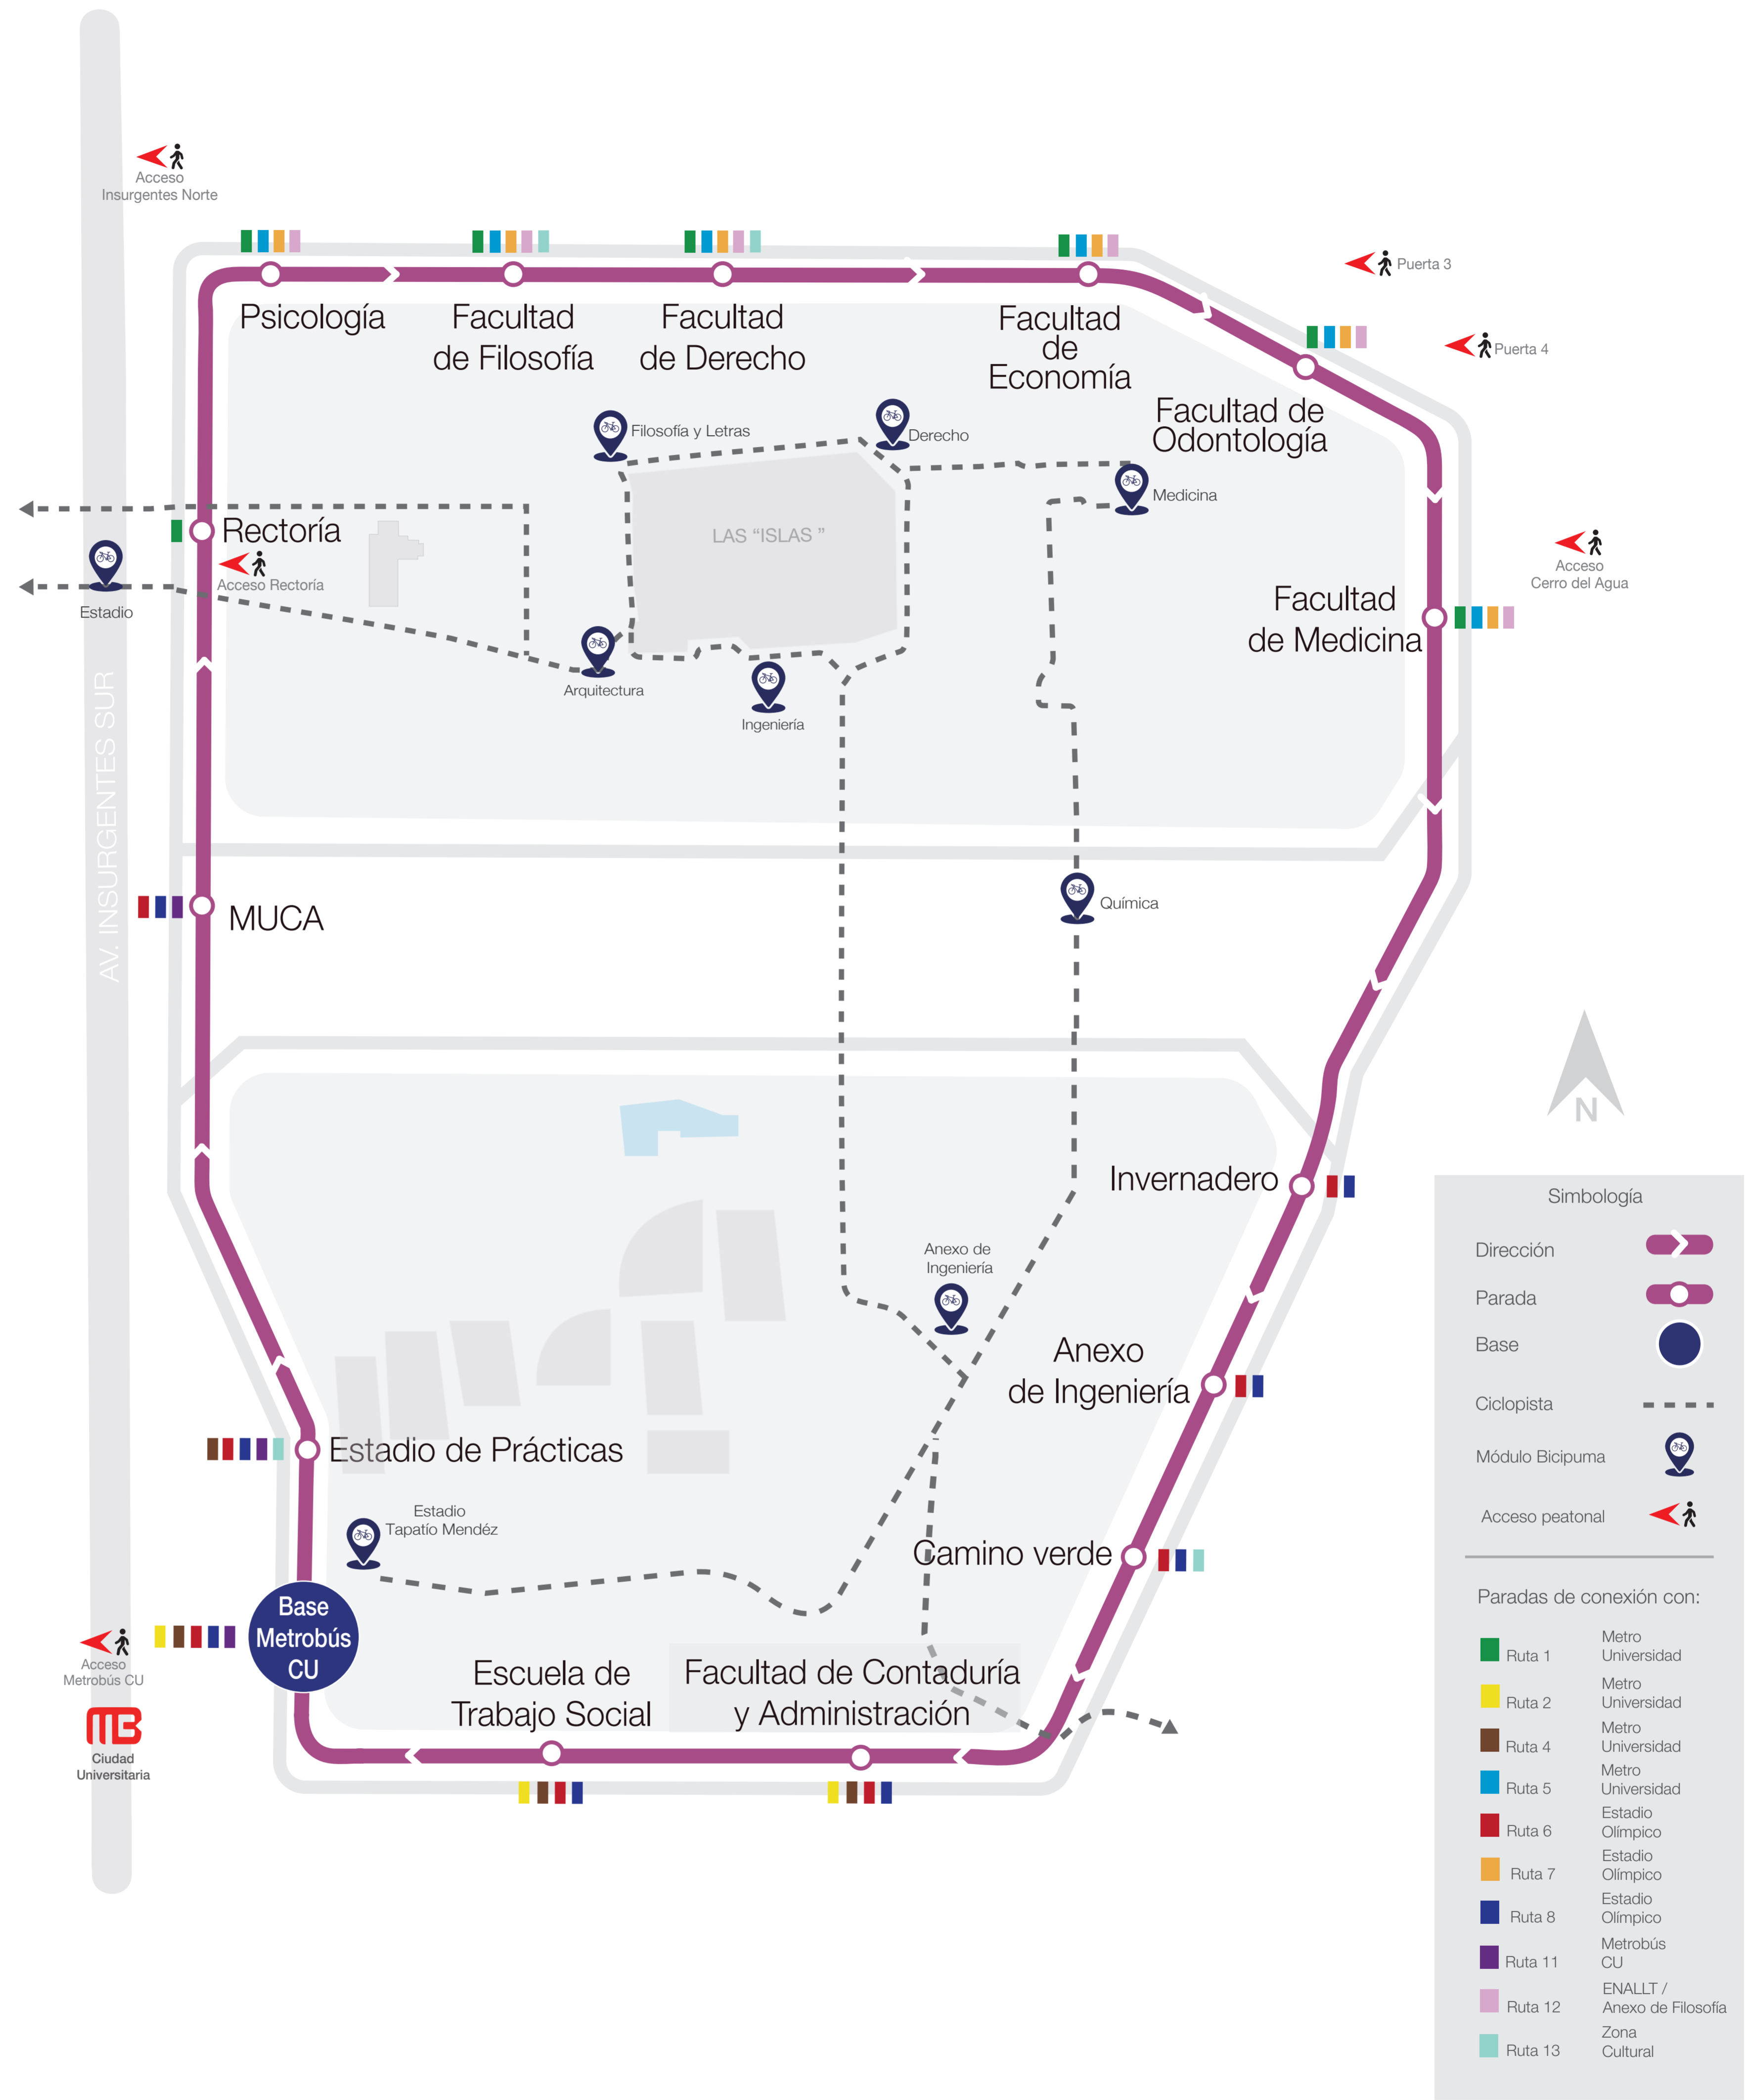

HORARIO

Lunes a viernes
De 6:00 a 22:00 horas.

Simbología

- Dirección
- Parada
- Base
- Ciclopista
- Módulo Bicipuma
- Acceso peatonal

Paradas de conexión con:

- Ruta 1 Metro Universidad
- Ruta 5 Metro Universidad
- Ruta 6 Estadio Olímpico
- Ruta 8 Estadio Olímpico
- Ruta 9 Metrobús CU
- Ruta 11 Metrobús CU
- Ruta 12 ENALLT / Anexo de Filosofía
- Ruta 13 Zona Cultural

Te conecta con

- Ruta 2** Metro Universidad
- Ruta 4** Metro Universidad
- Ruta 6** Estadio Olímpico
- Ruta 7** Estadio Olímpico
- Ruta 9** Metrobús CU
- Ruta 11** Metrobús CU
- Ruta 12** ENALLT / Anexo de Filosofía
- Ruta 13** Zona Cultural

HORARIO
Lunes a viernes
De 6:00 a 22:00 horas.

Servicio gratuito

Dirección General de Servicios Generales y Movilidad
www.dgsgm.unam.mx

ruta 9

Te conecta con

- Ruta 1** Metro Universidad
- Ruta 2** Metro Universidad
- Ruta 4** Metro Universidad
- Ruta 5** Metro Universidad
- Ruta 6** Estadio Olímpico
- Ruta 7** Estadio Olímpico
- Ruta 8** Estadio Olímpico
- Ruta 11** Metrobús CU
- Ruta 12** ENALLT / Anexo de Filosofía
- Ruta 13** Zona Cultural

HORARIO
 Lunes a viernes
 De 6:00 a 22:00 horas.
 Sábado
 De 6:00 a 15:00 horas.

Servicio gratuito

RUTA 10

Te conecta con:

- Ruta 3** Metro Universidad
- Ruta 4** Metro Universidad
- Ruta 6** Estadio Olímpico
- Ruta 11** Metrobús CU
- Ruta 13** Zona Cultural