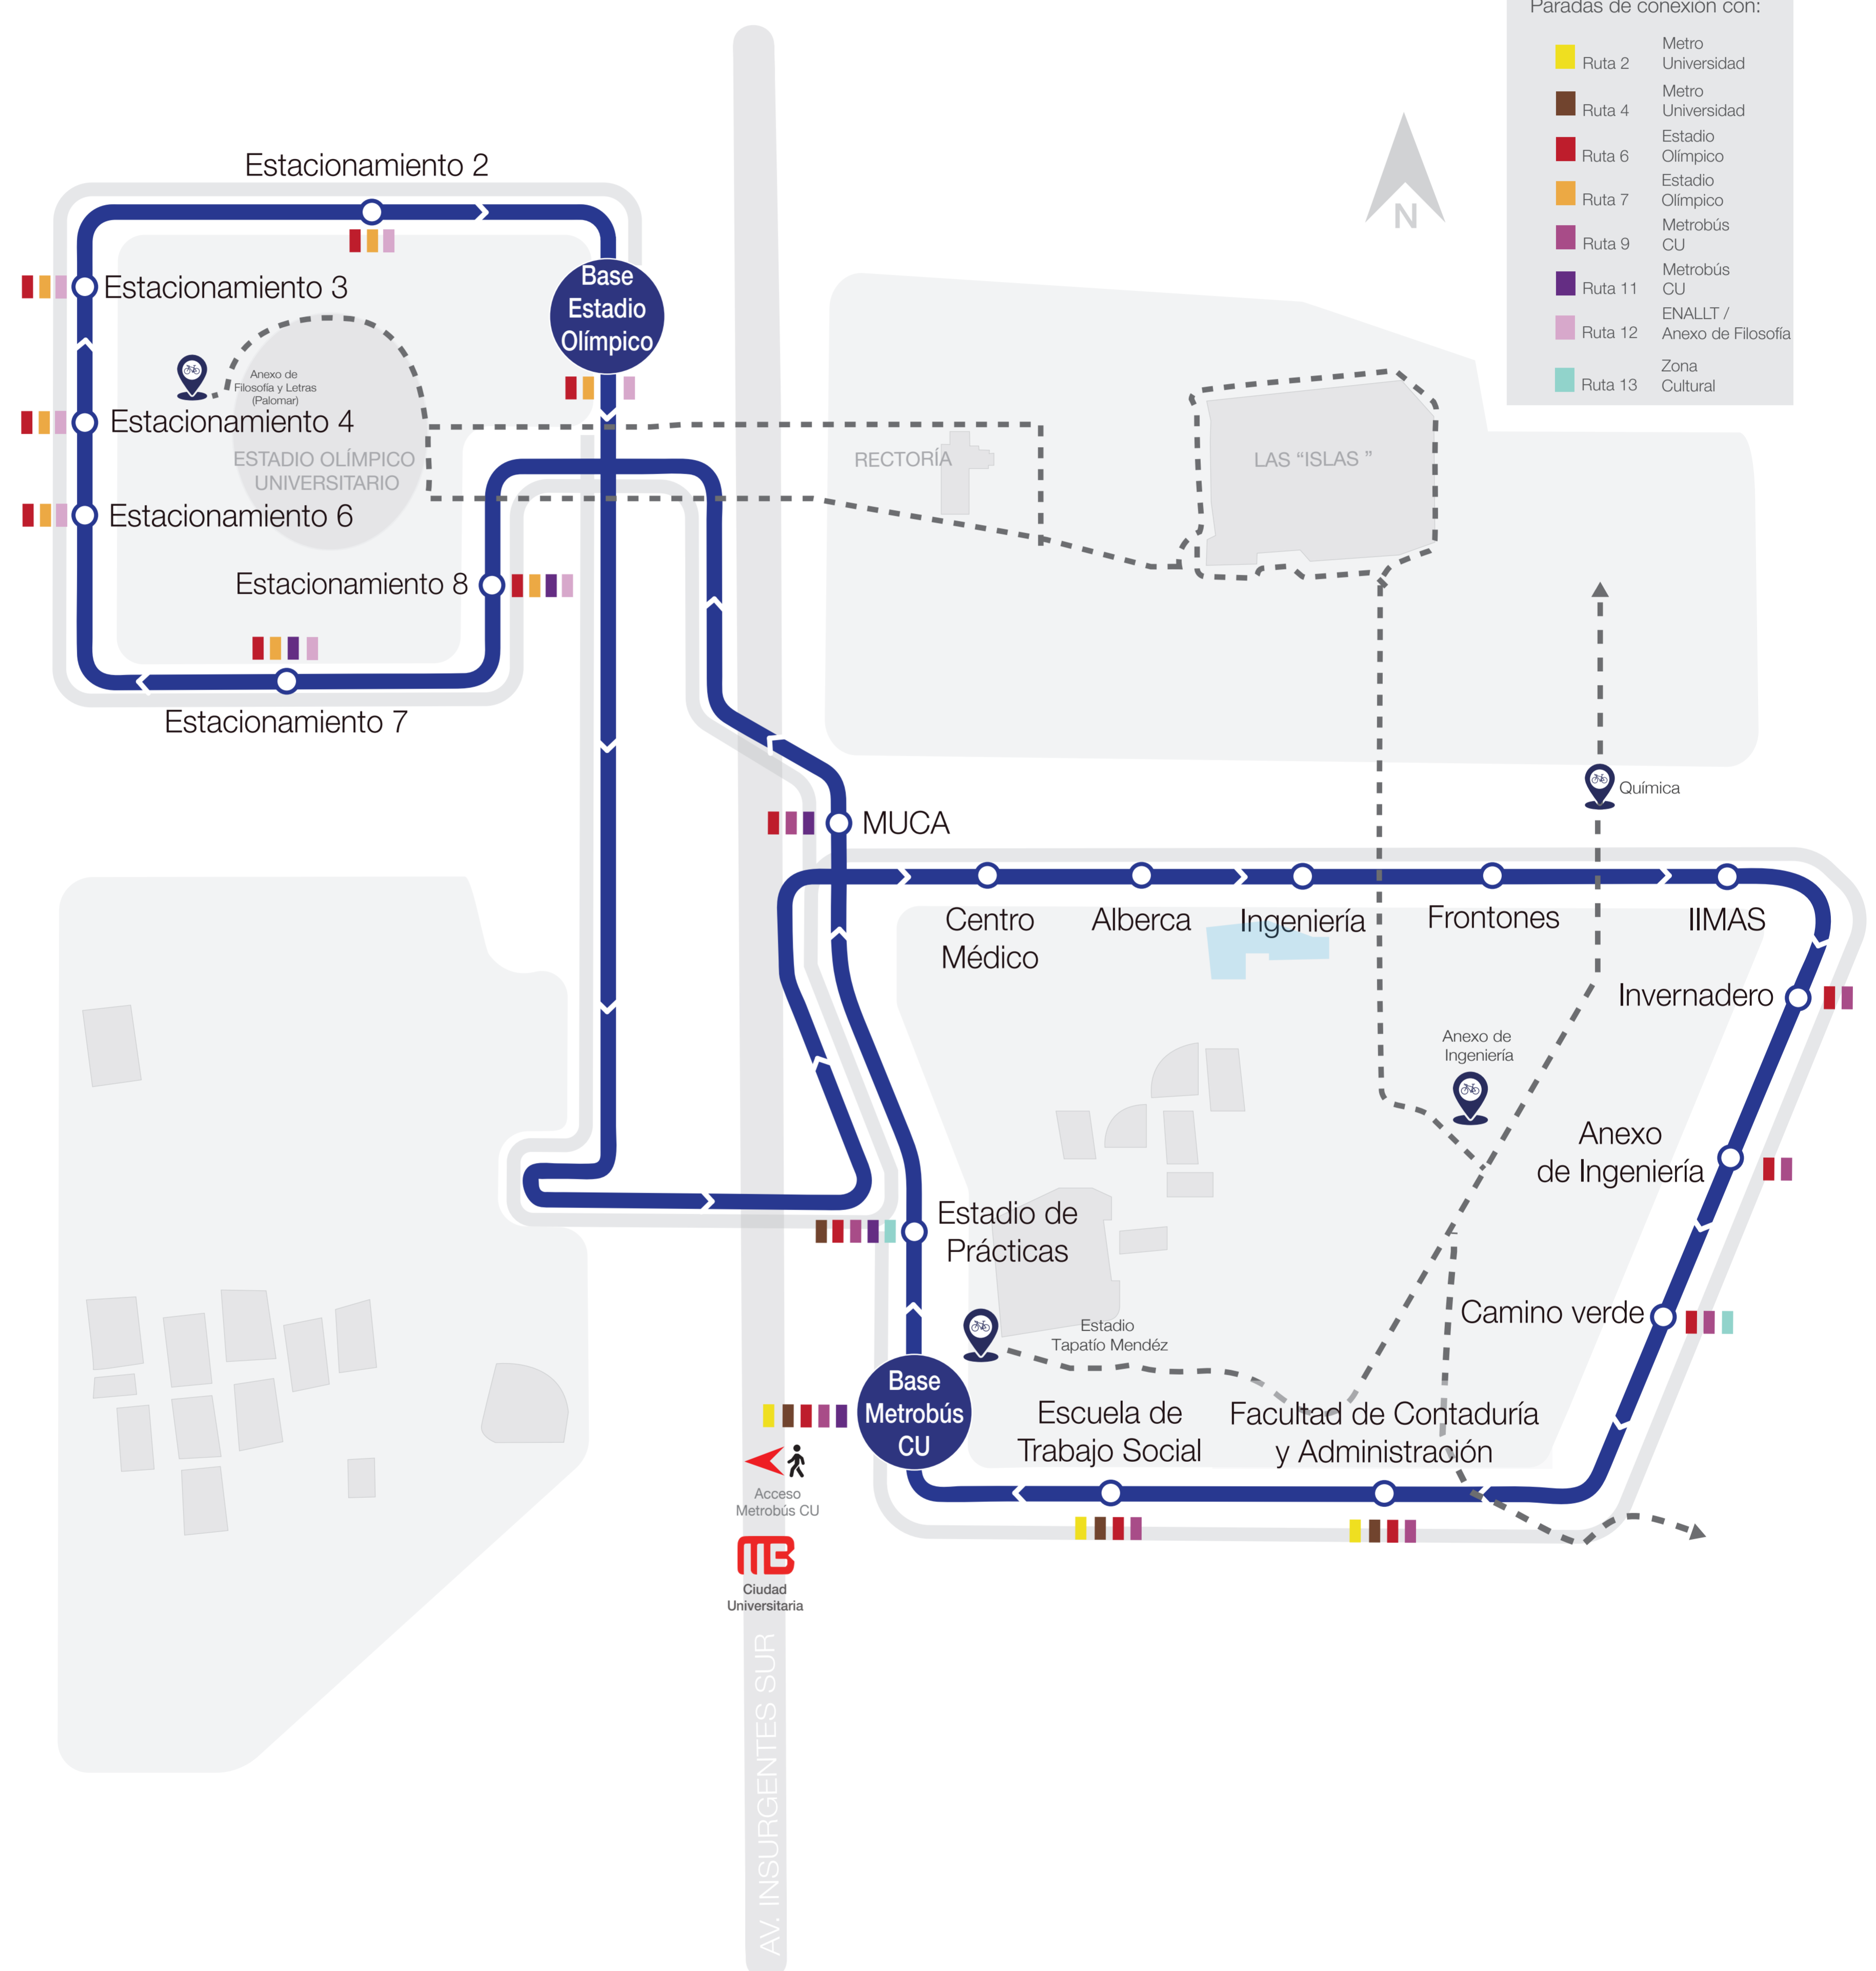

ruta 8

Simbología

- Dirección:
- Parada:
- Base:
- Ciclopista:
- Módulo Bicipuma:
- Acceso peatonal:

Paradas de conexión con:

- Ruta 2: Metro Universidad
- Ruta 4: Metro Universidad
- Ruta 6: Estadio Olímpico
- Ruta 7: Estadio Olímpico
- Ruta 9: Metrobús CU
- Ruta 11: Metrobús CU
- Ruta 12: ENALLT / Anexo de Filosofía
- Ruta 13: Zona Cultural

Te conecta con

- **Ruta 2** Metro Universidad
- **Ruta 4** Metro Universidad
- **Ruta 6** Estadio Olímpico
- **Ruta 7** Estadio Olímpico
- **Ruta 9** Metrobús CU
- **Ruta 11** Metrobús CU
- **Ruta 12** ENALLT / Anexo de Filosofía
- **Ruta 13** Zona Cultural

Paradas:

- Estadio Olímpico
1. Centro Médico
2. Alberca
3. Ingeniería
4. Frontones
5. IIMAS
6. Invernadero
7. Anexo de Ingeniería
8. Camino Verde
9. Facultad de Contaduría Administración
10. Escuela de Trabajo Social
11. Base Metrobús CU
12. Estadio de Prácticas
13. MUCA
14. Estacionamiento 8
15. Estacionamiento 7
16. Estacionamiento 6
17. Estacionamiento 4
18. Estacionamiento 3
19. Estacionamiento 2
- ▼ Estadio Olímpico

HORARIO
Lunes a viernes
De 6:00 a 22:00 horas.

Servicio gratuito

Dirección General de Servicios Generales y Movilidad
www.dgsgm.unam.mx